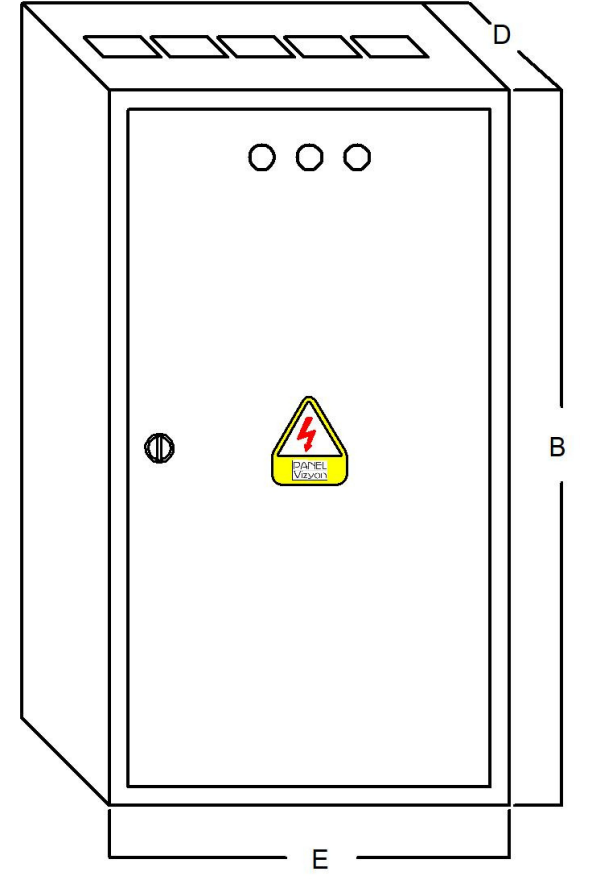

KAT DAĞITIM PANOSU

Perde Görünüş

Perde Görünüş

Kapak Görünüş

ÜRÜN KODU	ÜRÜN AÇIKLAMASI	PANO ÖLÇÜLERİ			SAC KALINLIKLARI		LİSTE FİYATI
		EN (mm)	BOY (mm)	DERİNLİK (mm)	Gövde	Perde Sacı	
PNL-KDP-SA24	24 W Otomat	300	395	130	0,8mm	0,8mm	₺ 820,00
PNL-KDP-SÜ24		320	450	130	0,8mm	0,8mm	₺ 1.000,00
PNL-KDP-SA36	36 W Otomat	300	545	130	0,8mm	0,8mm	₺ 1.140,00
PNL-KDP-SÜ36		320	600	130	0,8mm	0,8mm	₺ 1.340,00
PNL-KDP-SA51	51 W Otomat	400	545	130	0,8mm	0,8mm	₺ 1.500,00
PNL-KDP-SÜ51		420	600	130	0,8mm	0,8mm	₺ 1.760,00
PNL-KDP-SA68	68 W Otomat	400	695	130	0,8mm	0,8mm	₺ 1.940,00
PNL-KDP-SÜ68		420	750	130	0,8mm	0,8mm	₺ 2.200,00

Fiyatlarımıza KDV Dahil Değildir.