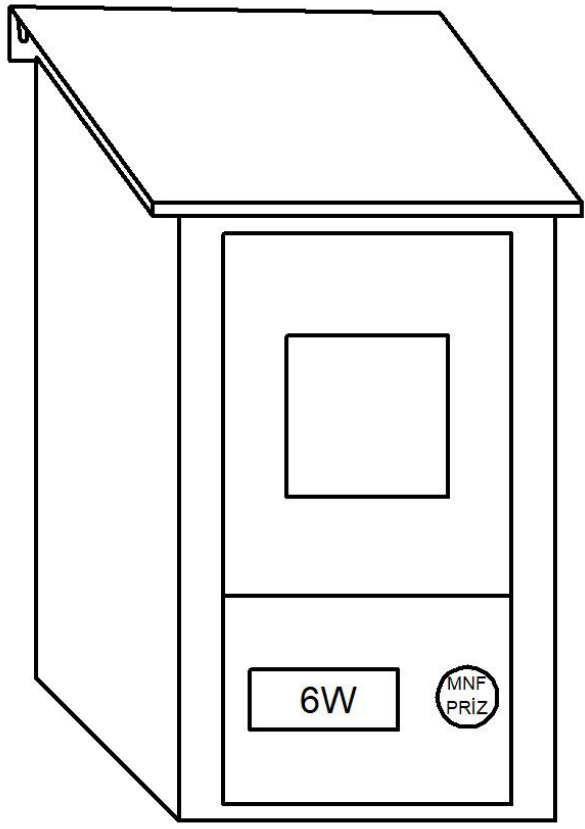

Liste Fiyatı : ₺ 1.160,00

Fiyatlarımıza KDV Dahil Değildir.

1 MONOFAZE SAYAÇLI ŞAPKALI PANO

Perde Görünüş

Kapak Görünüş

Pano Ölçüsü : (ExBxD) 280x450x150 mm
6 W Otomat
1 Monofaze Priz
1 Monofaze Sayaç
RAL 7035 – 0,8mm