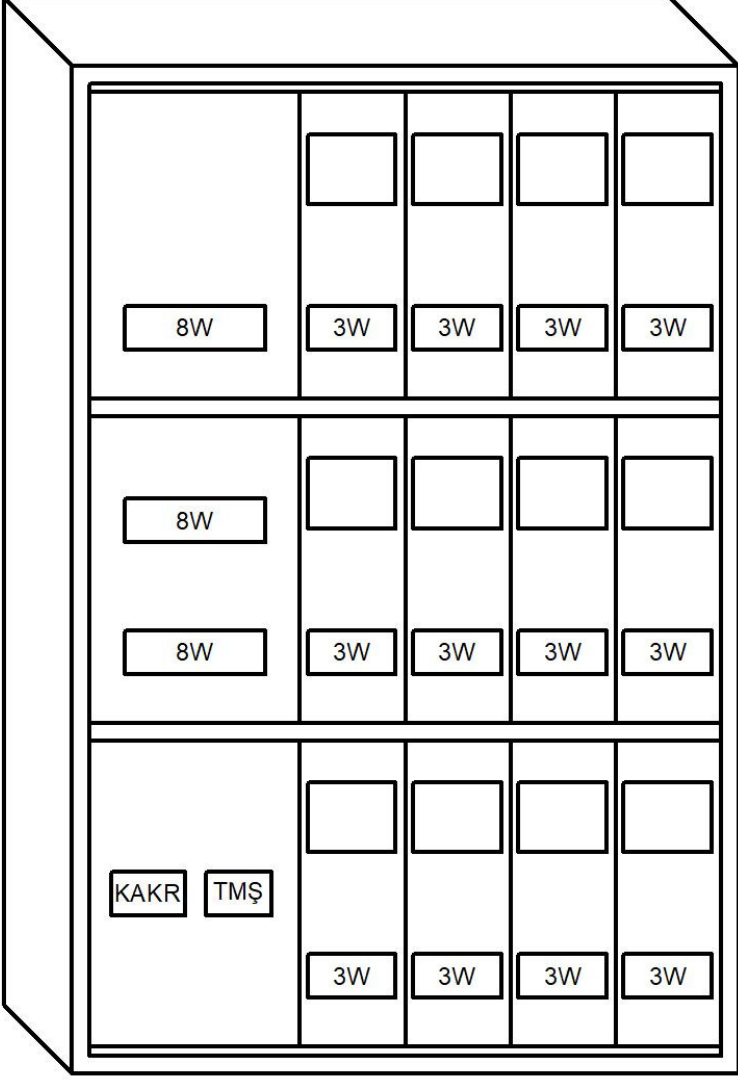

12 MONOFAZE SAYAÇ PANOSU

Perde Görünüş