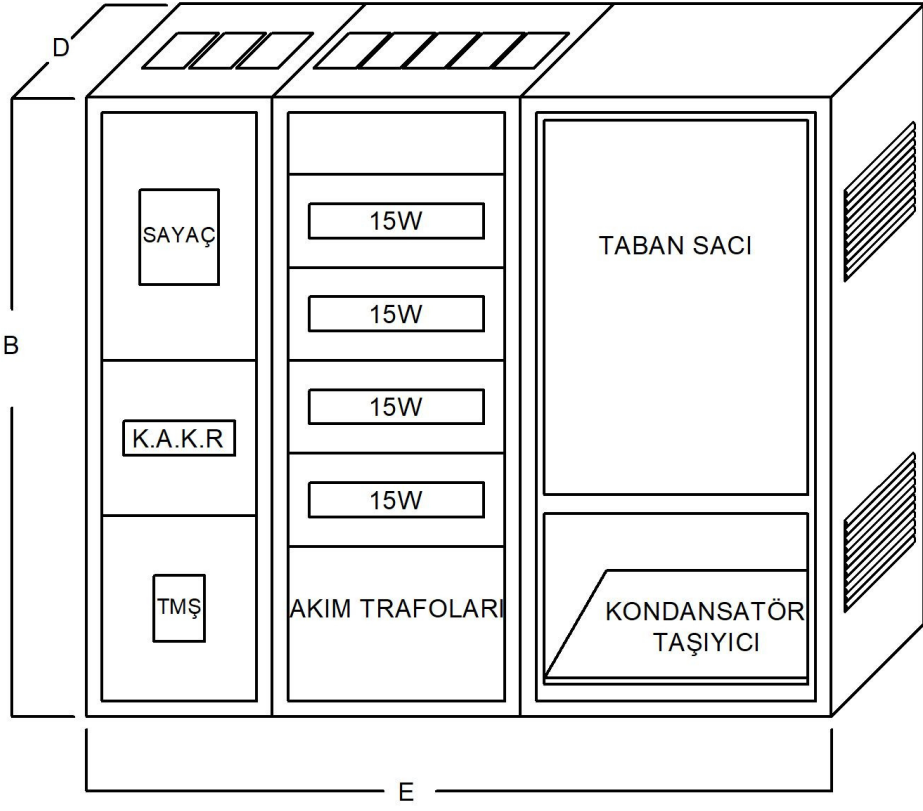

SIVA ÜSTÜ ÖLÇÜ, DAĞITIM VE KOMPAZASYON PANOSU

PNL-ÖDKP-SÜ-1

Perde Görünüş