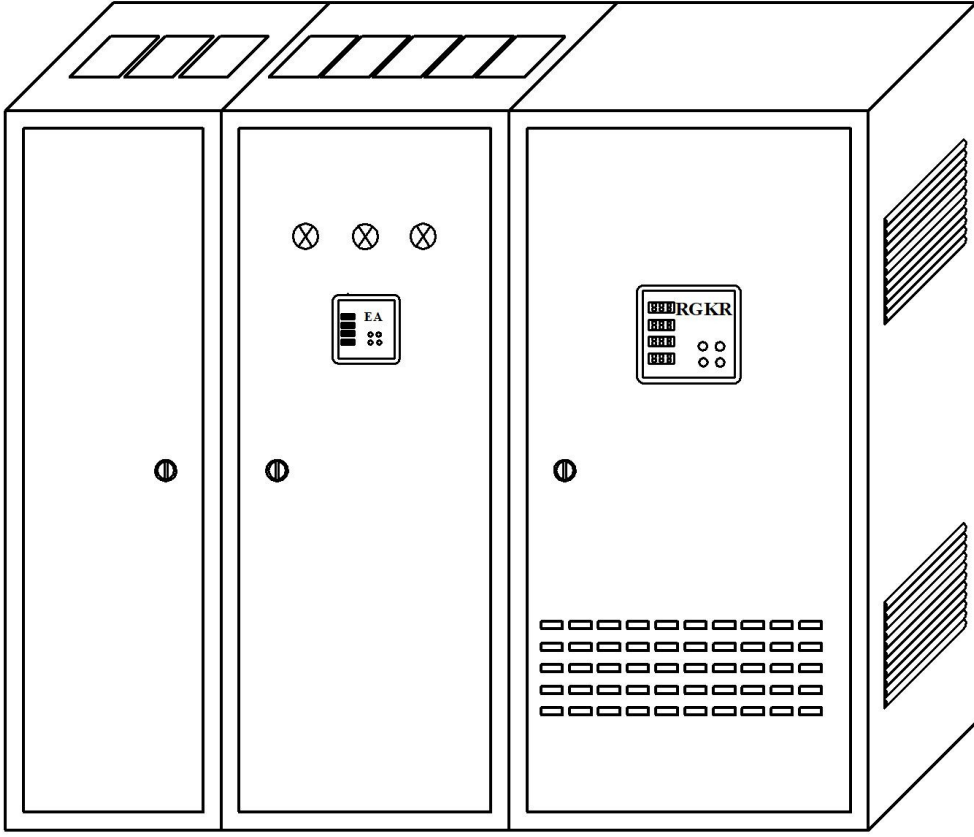

Pano ölçüleri projelerinize göre değişkenlik gösterir.

Fiyat Sorunuz

SIVA ÜSTÜ ÖLÇÜ, DAĞITIM VE KOMPAZASYON PANOSU

PNL-ÖDKP-SÜ-1

Perde Görünüş

Kapak Görünüş

PNL-ÖDKP-SÜ-2

Perde Görünüş