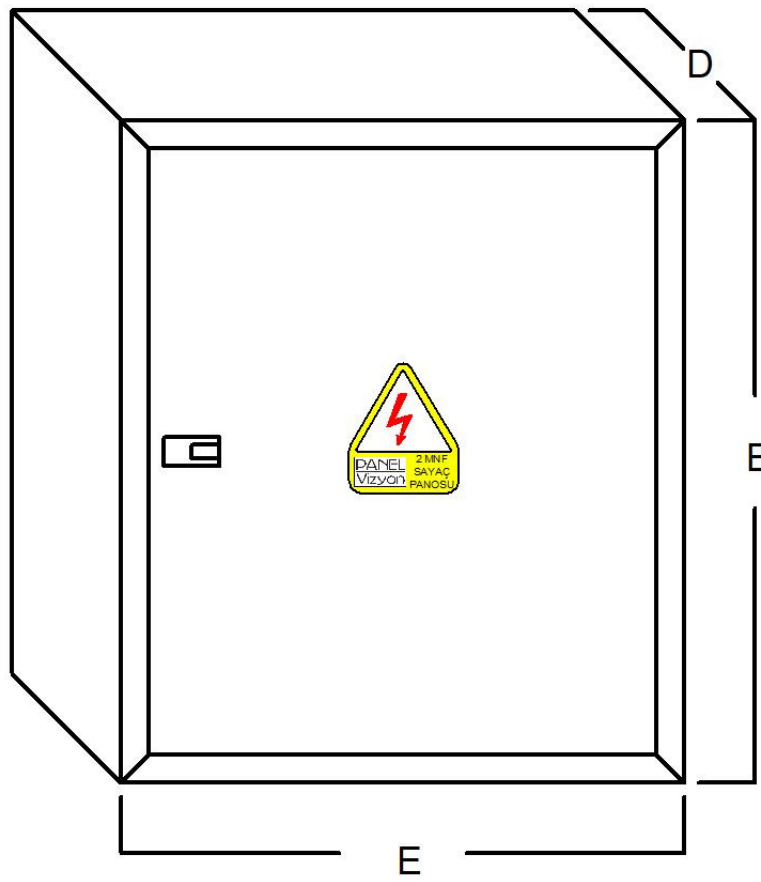

Kapak Görünüş

Sıva Üstü : (ExBxD) 410x450x110 mm
Sıva Altı : (ExBxD) 360x430x110 mm
1 Kaçak Akım Koruma Rölesi
(Kompakt Şalter Takılabilir)
11 W Otomat
2 Monofaze Sayaç
RAL 7035 – 0,8mm

Liste Fiyatı : ₺ 1.200,00

Fiyatlarımıza KDV Dahil Değildir.