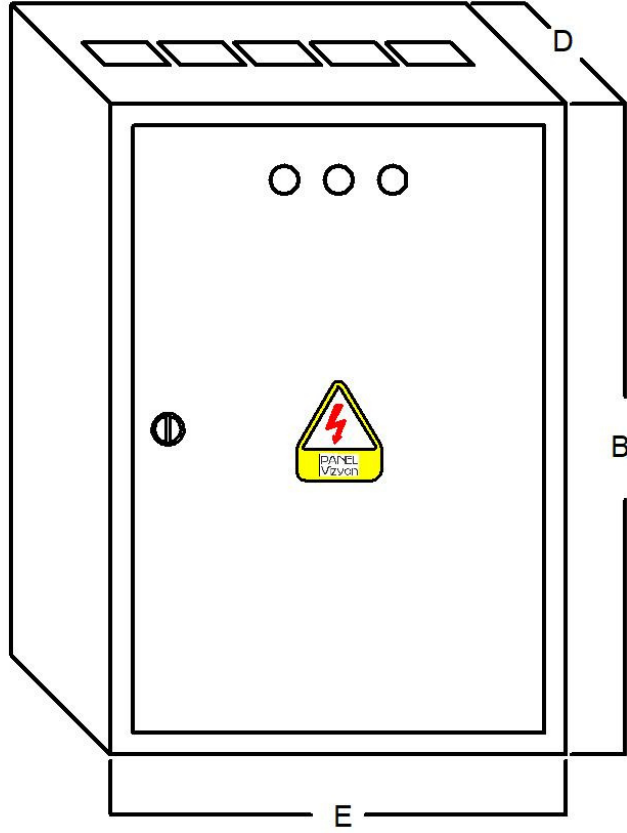

KAT DAĞITIM PANOSU

Perde Görünüş

Kapak Görünüş

Perde Görünüş

ÜRÜN KODU	ÜRÜN AÇIKLAMASI	PANO ÖLÇÜLERİ			SAC KALINLIKLARI		LİSTE FİYATI
		EN (mm)	BOY (mm)	DERİNLİK (mm)	Gövde	Perde Sacı	
PNL-KDP-SA24	24 W Otomat	300	395	130	0,8mm	0,8mm	₺ 820,00
PNL-KDP-SÜ24		320	450	130	0,8mm	0,8mm	₺ 1.000,00
PNL-KDP-SA36	36 W Otomat	300	545	130	0,8mm	0,8mm	₺ 1.140,00
PNL-KDP-SÜ36		320	600	130	0,8mm	0,8mm	₺ 1.340,00
PNL-KDP-SA51	51 W Otomat	400	545	130	0,8mm	0,8mm	₺ 1.500,00
PNL-KDP-SÜ51		420	600	130	0,8mm	0,8mm	₺ 1.760,00
PNL-KDP-SA68	68 W Otomat	400	695	130	0,8mm	0,8mm	₺ 1.940,00
PNL-KDP-SÜ68		420	750	130	0,8mm	0,8mm	₺ 2.200,00

Fiyatlarımıza KDV Dahil Değildir.