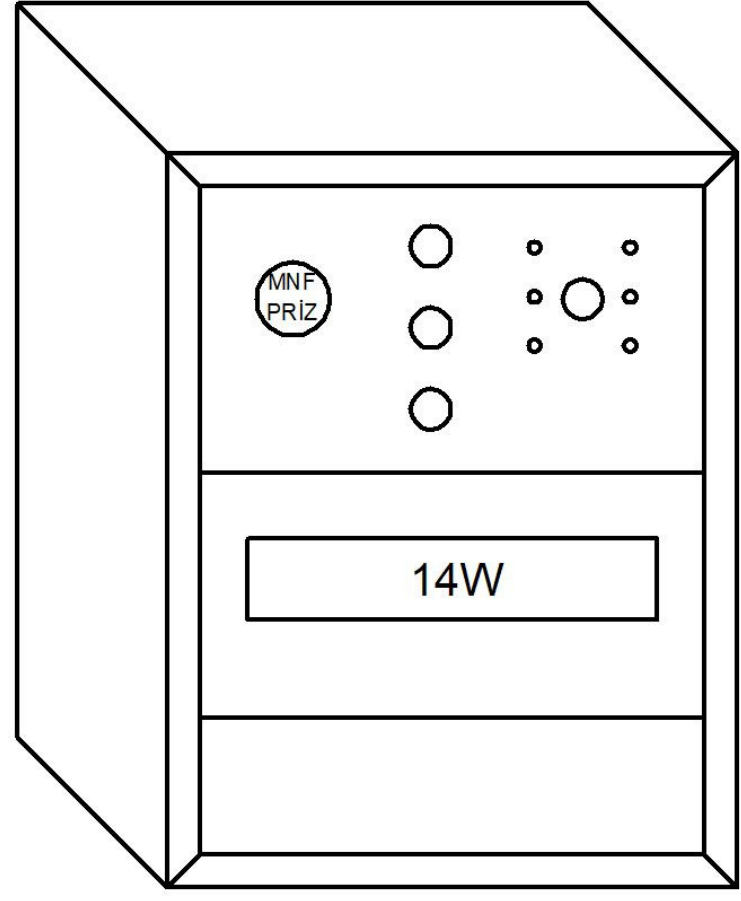

ASANSÖR PANOSU

Perde Görünüş