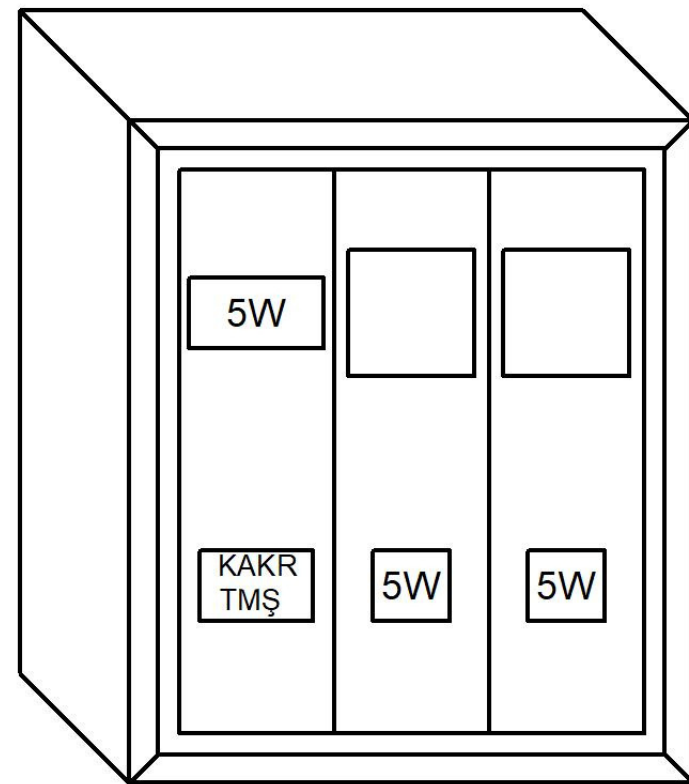

2 MONOFAZE SAYAÇ PANOSU

Perde Görünüş