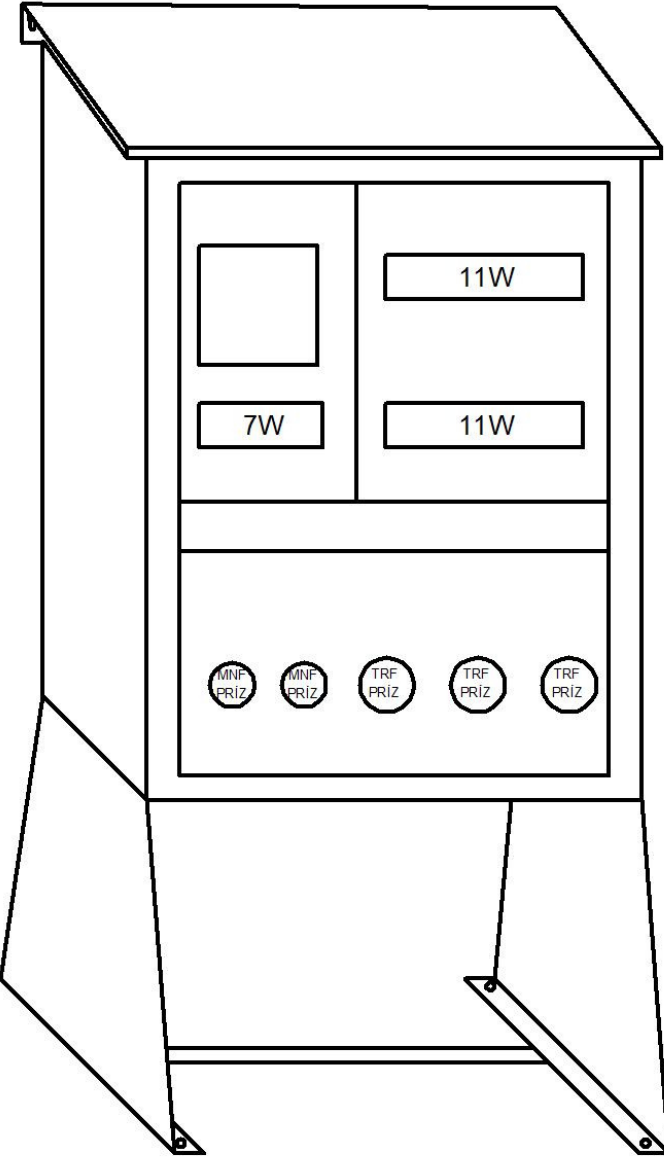

1 TRİFAZE SAYAÇLI ŞAPKALI PANO (ŞANTIYE PANOSU)

Perde Görünüş