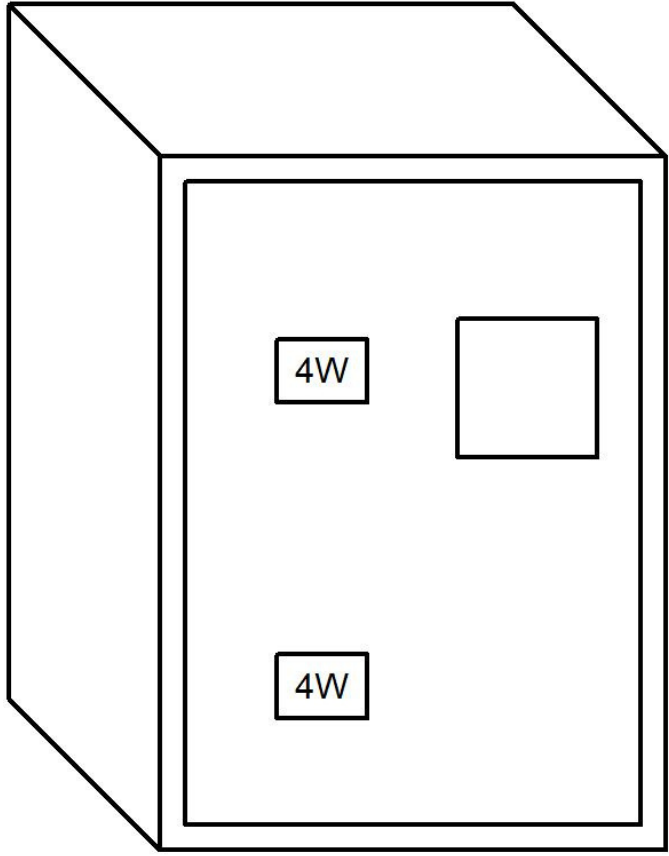

1 TRİFAZE SAYAÇLI PANO (YEDAŞ ŞARTNAMESİNE UYGUN)

Perde Görünüş