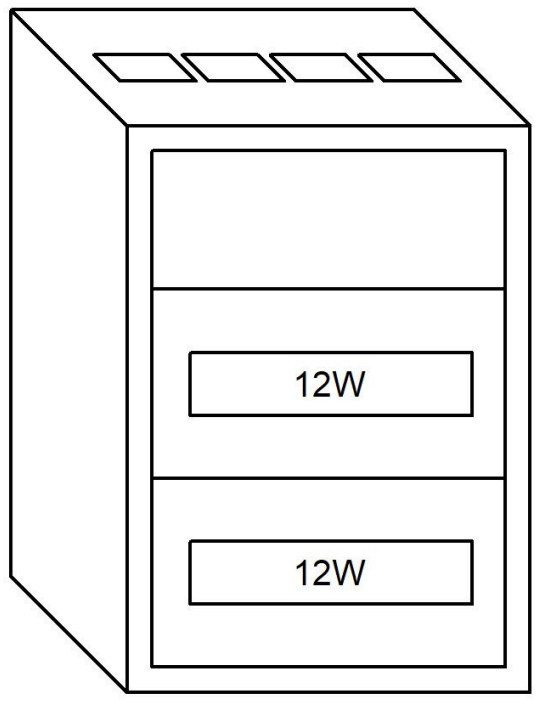

KAT DAĞITIM PANOSU

Perde Görünüş

Kapak Görünüş

Perde Görünüş

Kapak Görünüş

ÜRÜN KODU	ÜRÜN AÇIKLAMASI	PANO ÖLÇÜLERİ			SAC KALINLIKLARI		LİSTE FİYATI
		EN (mm)	BOY (mm)	DERİNLİK (mm)	Gövde	Perde Sacı	
PNL-KDP-SA24	24 W Otomat	300	395	130	0,8mm	0,8mm	₺ 820,00
PNL-KDP-SÜ24		320	450	130	0,8mm	0,8mm	₺ 1.000,00
PNL-KDP-SA36	36 W Otomat	300	545	130	0,8mm	0,8mm	₺ 1.140,00
PNL-KDP-SÜ36		320	600	130	0,8mm	0,8mm	₺ 1.340,00
PNL-KDP-SA51	51 W Otomat	400	545	130	0,8mm	0,8mm	₺ 1.500,00
PNL-KDP-SÜ51		420	600	130	0,8mm	0,8mm	₺ 1.760,00
PNL-KDP-SA68	68 W Otomat	400	695	130	0,8mm	0,8mm	₺ 1.940,00
PNL-KDP-SÜ68		420	750	130	0,8mm	0,8mm	₺ 2.200,00

Fiyatlarımıza KDV Dahil Değildir.