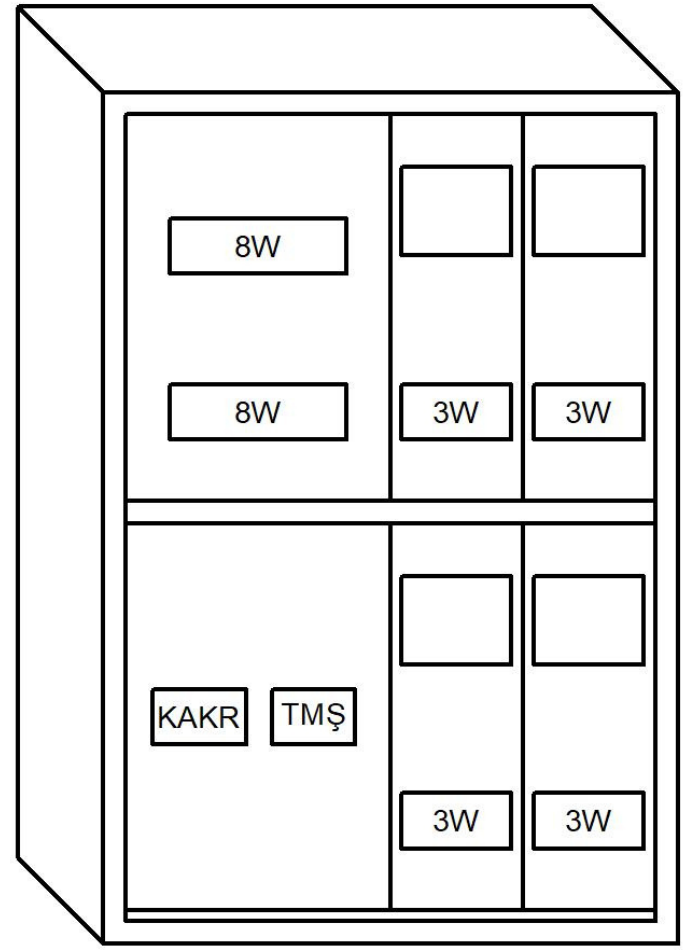

4 MONOFAZE SAYAÇ PANOSU

Perde Görünüş