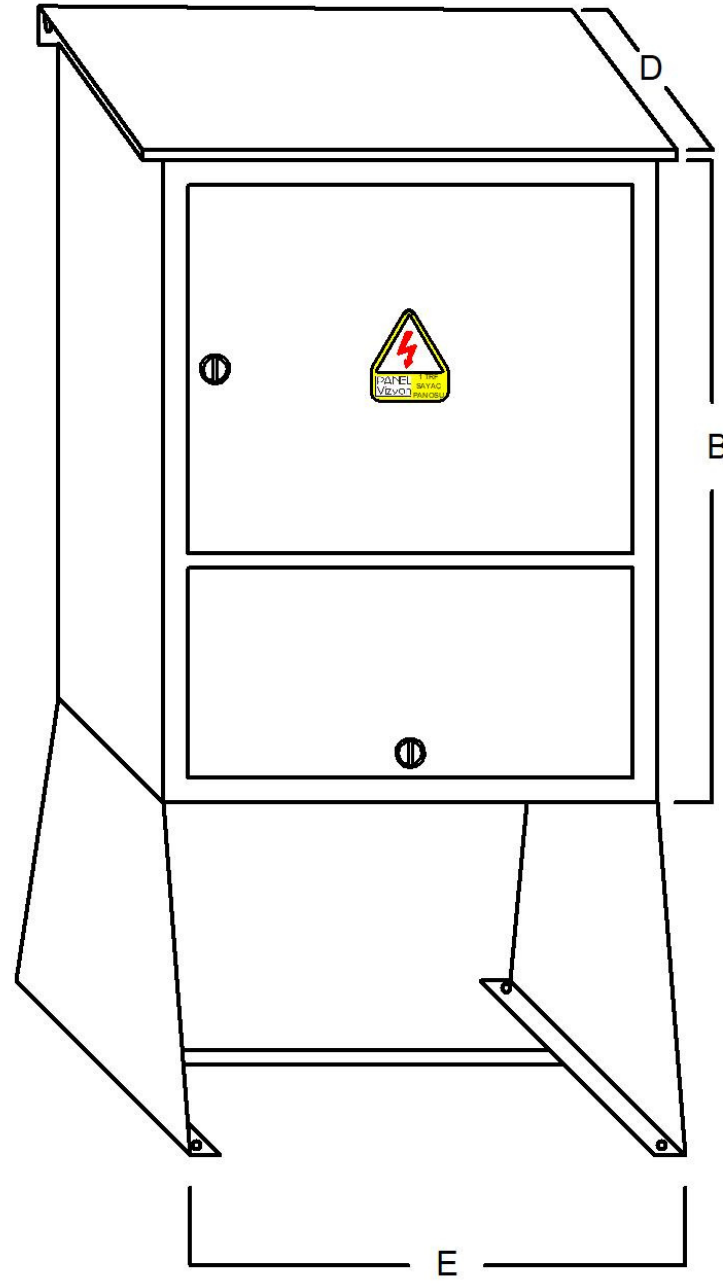

Kapak Görünüş

Pano Ölçüsü : (ExBxD) 500x650x150 mm
250 mm Pano Ayağı
29 W Otomat
2 Monofaze Priz
3 Trifaze Priz
1 Trifaze Sayaç
RAL 7035 – 0,8mm

Liste Fiyatı : ₺ 2.900,00

Fiyatlarımıza KDV Dahil Değildir.