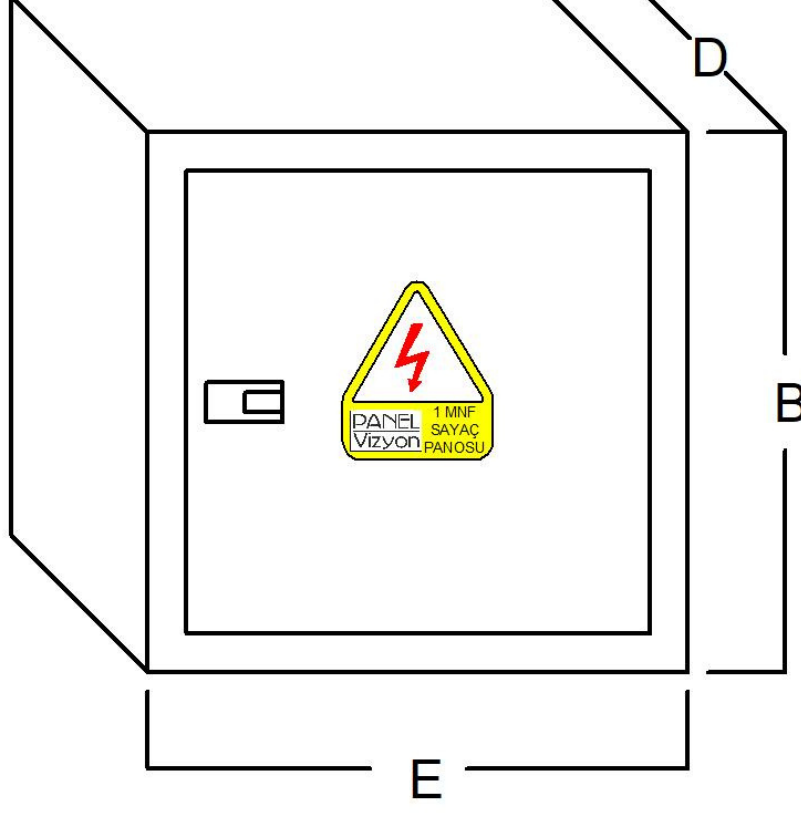

Kapak Görünüş

Sıva Üstü : (ExBxD) 280x280x100 mm
Sıva Altı : (ExBxD) 250x250x100 mm
6 W Otomat
1 Monofaze Sayaç
RAL 7035 – 0,8mm

Liste Fiyatı : ₺ 580,00

Fiyatlarımıza KDV Dahil Değildir.