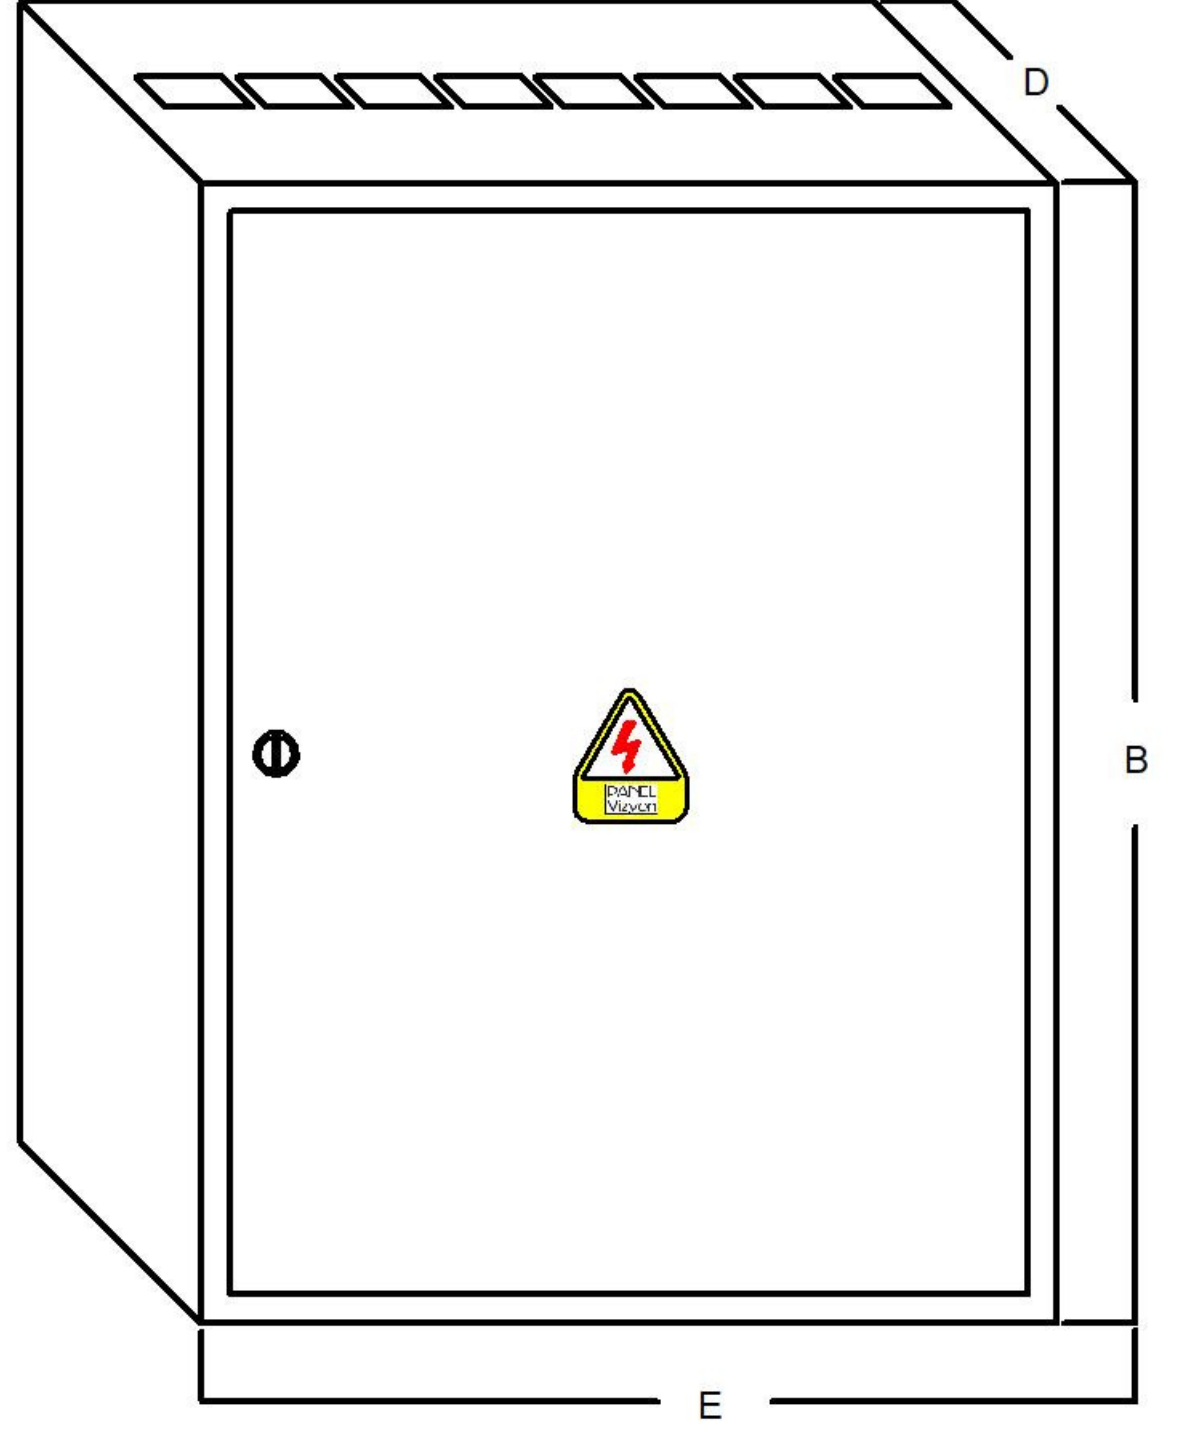

Kapak Görünüş

ÜRÜN KODU	PANO ÖLÇÜLERİ			SAC KALINLIKLARI		LİSTE FİYATI
	GENİŞLİK (mm)	YÜKSEKLİK (mm)	DERİNLİK (mm)	Gövde	Taban Sacı	
PNL-TSP1-SÜ	250	300	150	0,8mm	0,8mm	₺ 460,00
PNL-TSP2-SÜ	300	400	150	0,8mm	0,8mm	₺ 740,00
PNL-TSP3-SÜ	400	500	150	0,8mm	0,8mm	₺ 1.230,00
PNL-TSP4-SÜ	500	700	180	0,8mm	0,8mm	₺ 2.150,00
PNL-TSP5-SÜ	600	800	180	0,8mm	0,8mm	₺ 2.940,00

Fiyatlarımıza KDV Dahil Değildir.

Pano kapağına isteğe uygun sinyal , buton veya pako şalter için yer açılabilir.
Listede bulunmayan özel ölçüleriniz için lütfen iletişime geçiniz.