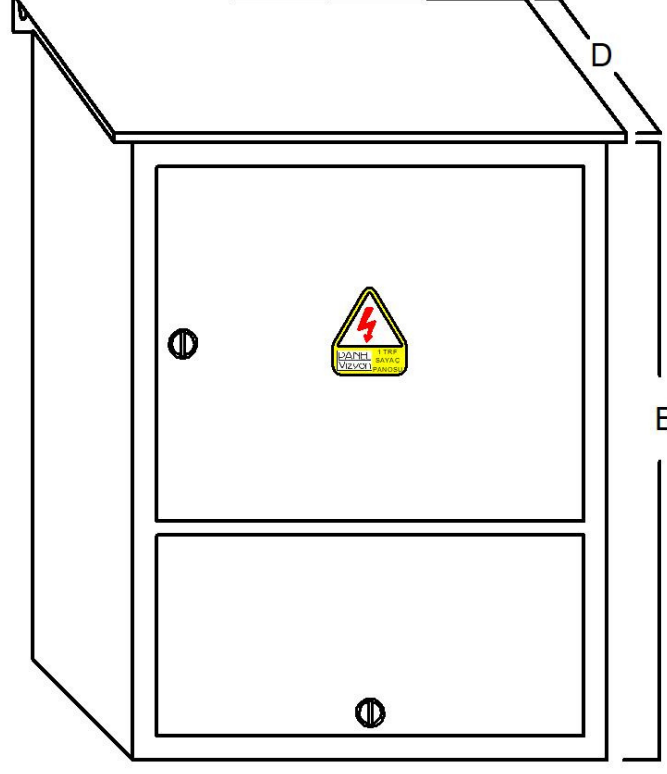

Kapak Görünüş

Pano Ölçüsü : (ExBxD) 500x650x150 mm
29 W Otomat
2 Monofaze Priz
3 Trifaze Priz
1 Trifaze Sayaç
RAL 7035 – 0,8mm

Liste Fiyatı : ₺ 2.280,00

Fiyatlarımıza KDV Dahil Değildir.