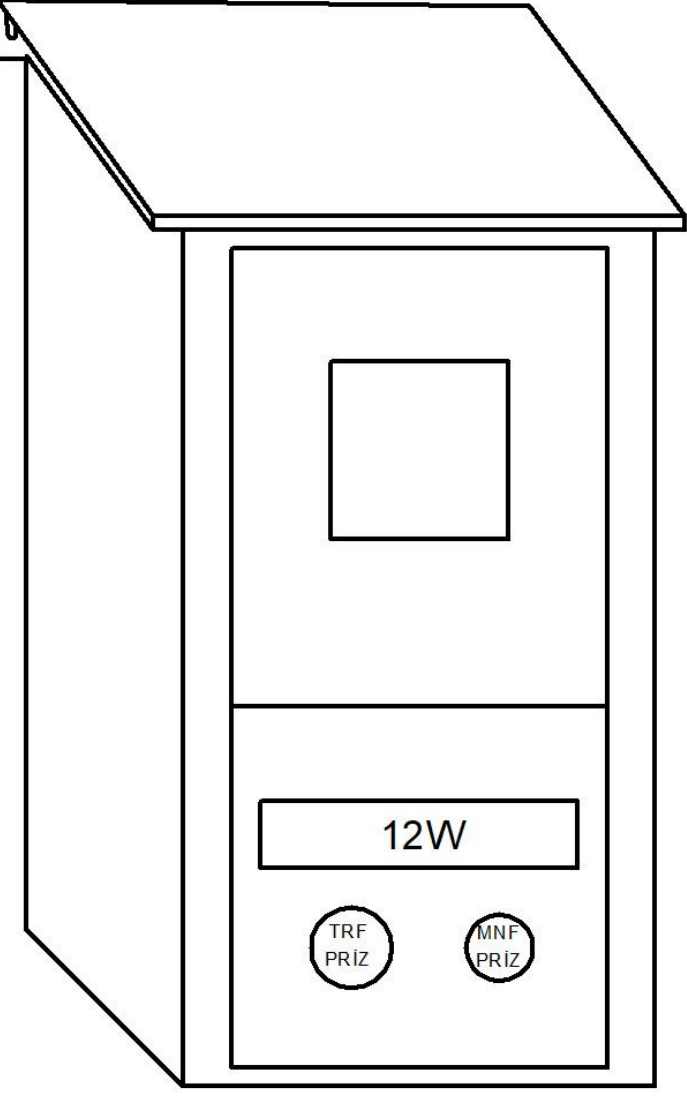

1 TRİFAZE SAYAÇLI ŞAPKALI PANO

Perde Görünüş