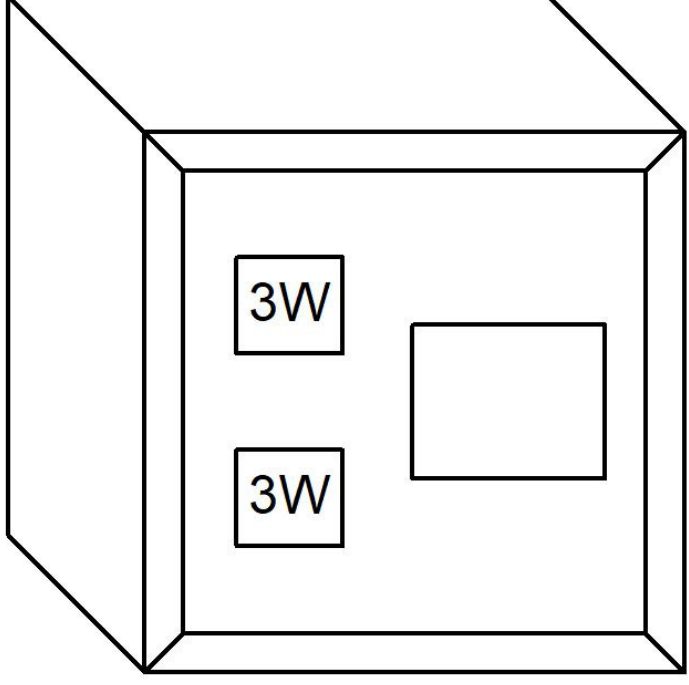

1 MONOFAZE SAYAÇ PANOSU

Perde Görünüş