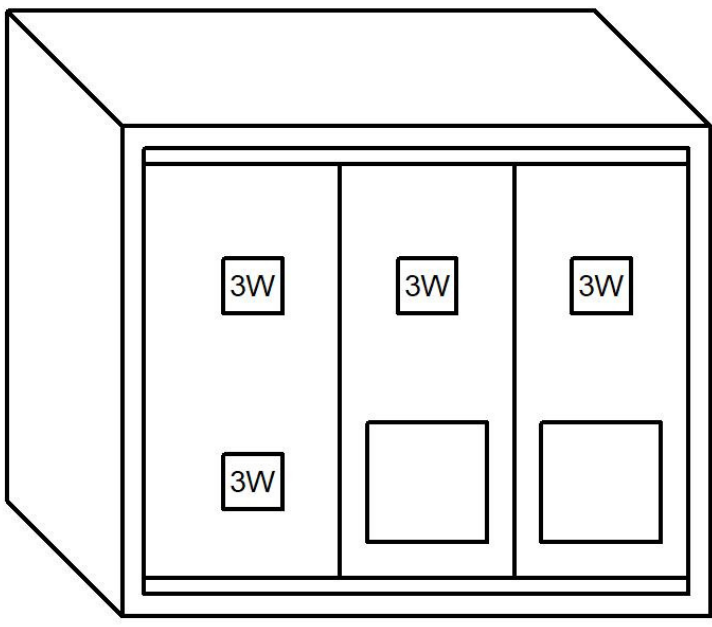

2 MONOFAZE SAYAÇLI PANO (YEDAŞ ŞARTNAMESİNE UYGUN)

Perde Görünüş