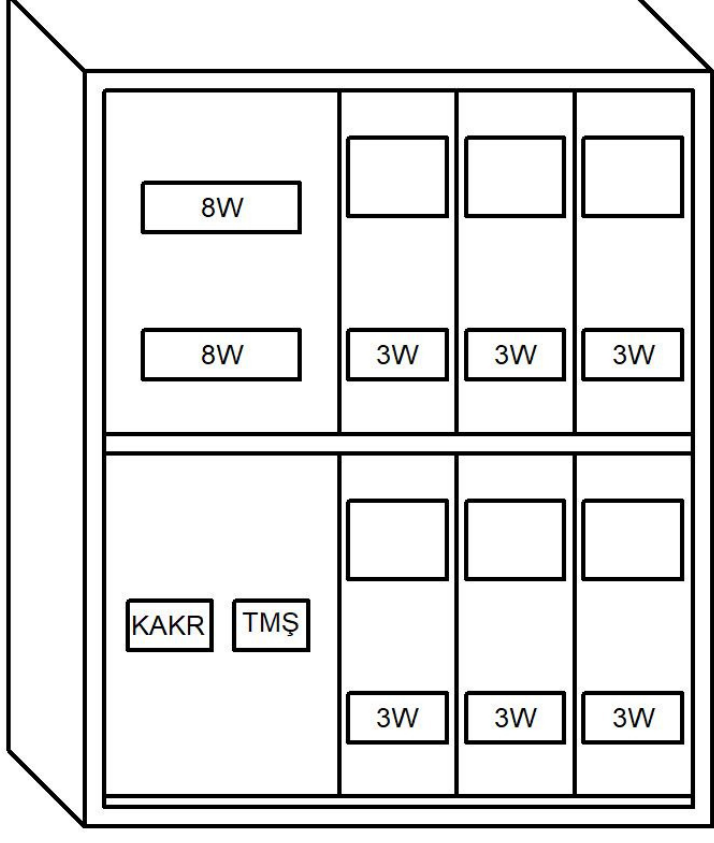

6 MONOFAZE SAYAÇ PANOSU

Perde Görünüş