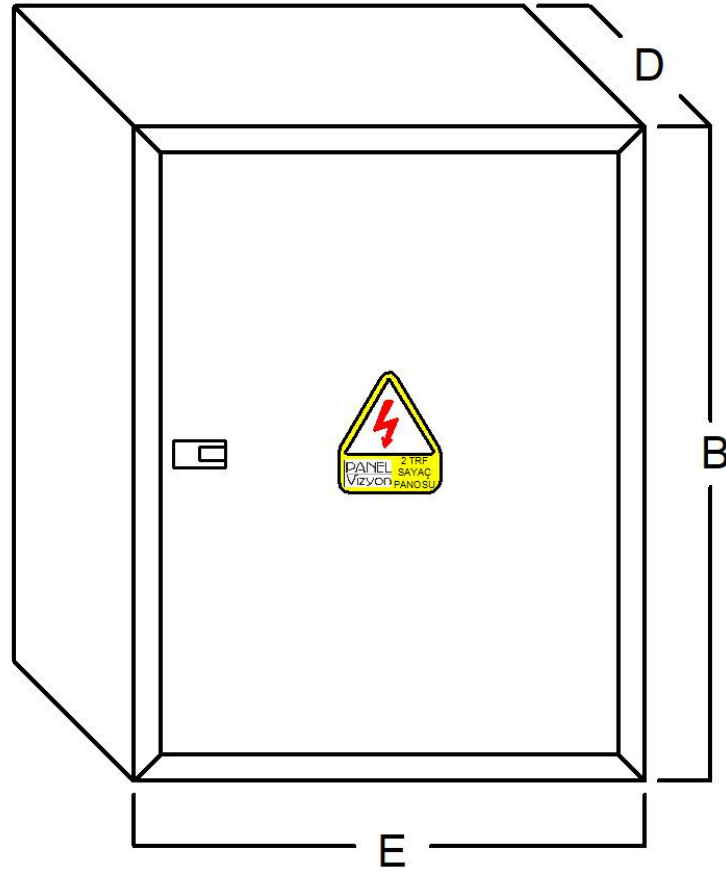

Kapak Görünüş

Sıva Üstü : (ExBxD) 390x500x130 mm
Sıva Altı : (ExBxD) 360x450x130 mm
13 W Otomat
2 Trifaze Sayaç
RAL 7035 – 0,8mm

Liste Fiyatı : ₺ 1260,00

Fiyatlarımıza KDV Dahil Değildir.