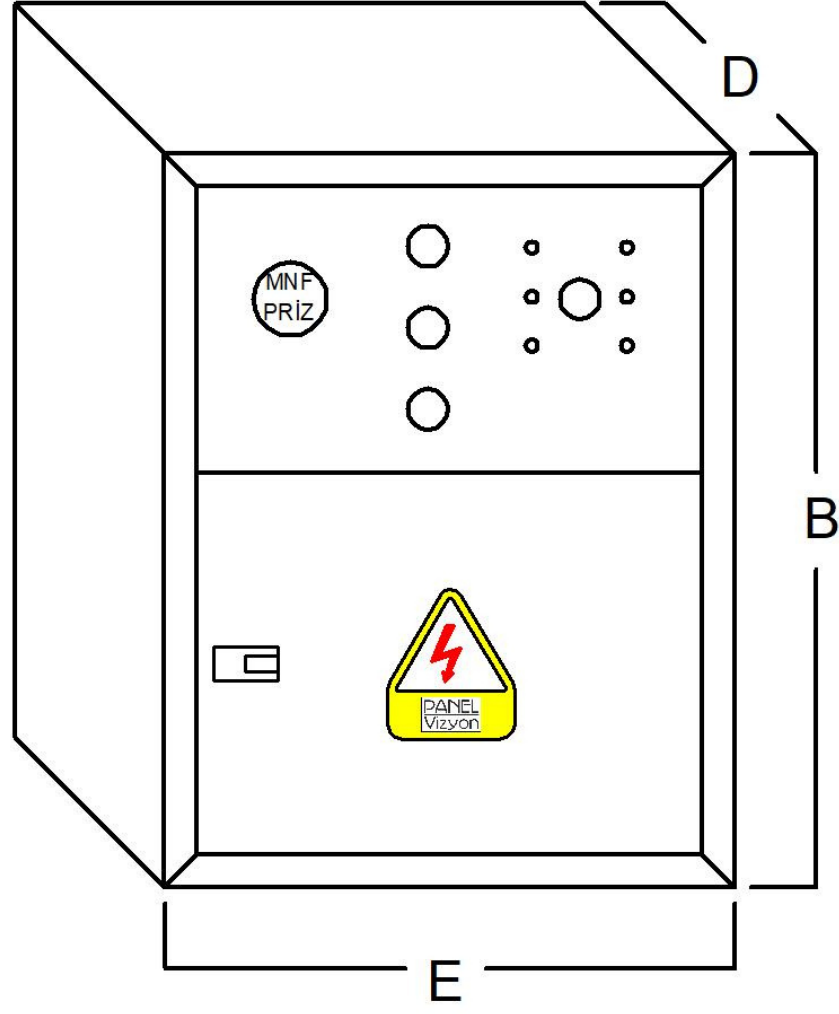

Kapak Görünüş

Sıva Üstü : (ExBxD) 350x450x130 mm
14 W Otomat
1 Monofaze Priz
Kilitli Pako Şalter
Sinyal Lambaları
RAL 7035 – 0,8mm

Liste Fiyatı : ₺ 1.100,00

Fiyatlarımıza KDV Dahil Değildir.