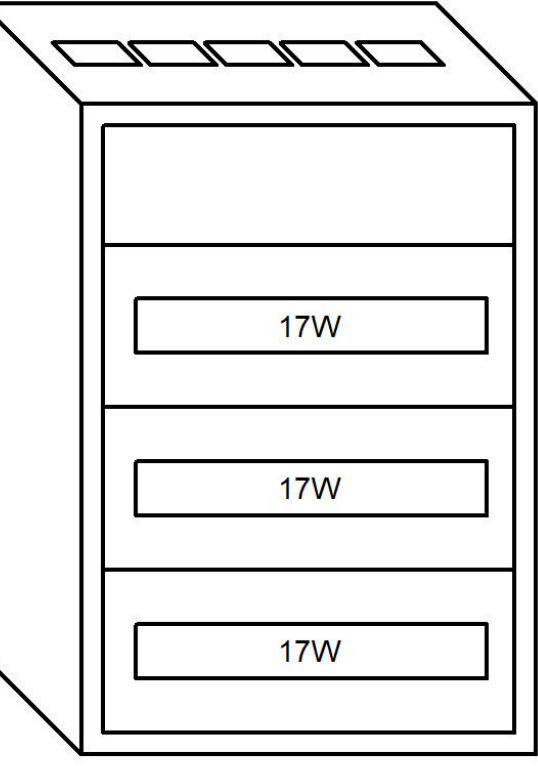

KAT DAĞITIM PANOSU

Perde Görünüş

Kapak Görünüş

Perde Görünüş

Kapak Görünüş

ÜRÜN KODU	ÜRÜN AÇIKLAMASI	PANO ÖLÇÜLERİ			SAC KALINLIKLARI		LİSTE FİYATI
		EN (mm)	BOY (mm)	DERİNLİK (mm)	Gövde	Perde Sacı	
PNL-KDP-SA24	24 W Otomat	300	395	130	0,8mm	0,8mm	₺ 820,00
PNL-KDP-SÜ24		320	450	130	0,8mm	0,8mm	₺ 1.000,00
PNL-KDP-SA36	36 W Otomat	300	545	130	0,8mm	0,8mm	₺ 1.140,00
PNL-KDP-SÜ36		320	600	130	0,8mm	0,8mm	₺ 1.340,00
PNL-KDP-SA51	51 W Otomat	400	545	130	0,8mm	0,8mm	₺ 1.500,00
PNL-KDP-SÜ51		420	600	130	0,8mm	0,8mm	₺ 1.760,00
PNL-KDP-SA68	68 W Otomat	400	695	130	0,8mm	0,8mm	₺ 1.940,00
PNL-KDP-SÜ68		420	750	130	0,8mm	0,8mm	₺ 2.200,00

Fiyatlarımıza KDV Dahil Değildir.