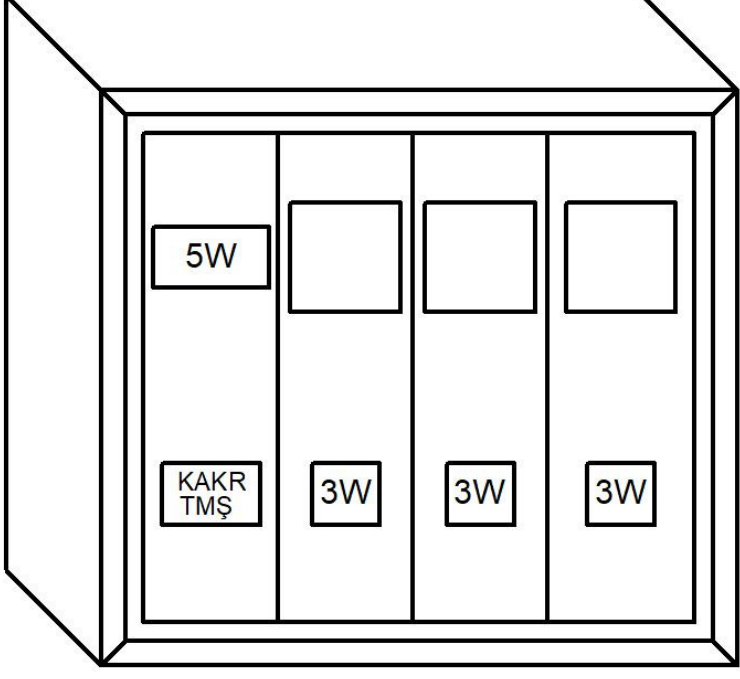

3 MONOFAZE SAYAÇ PANOSU

Perde Görünüş