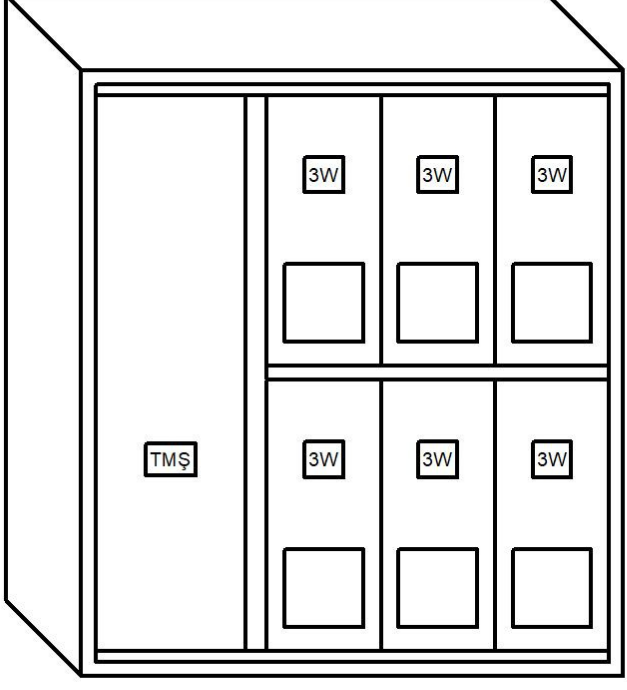

6 MONOFAZE SAYAÇLI PANO (YEDAŞ ŞARTNAMESİNE UYGUN)

Perde Görünüş