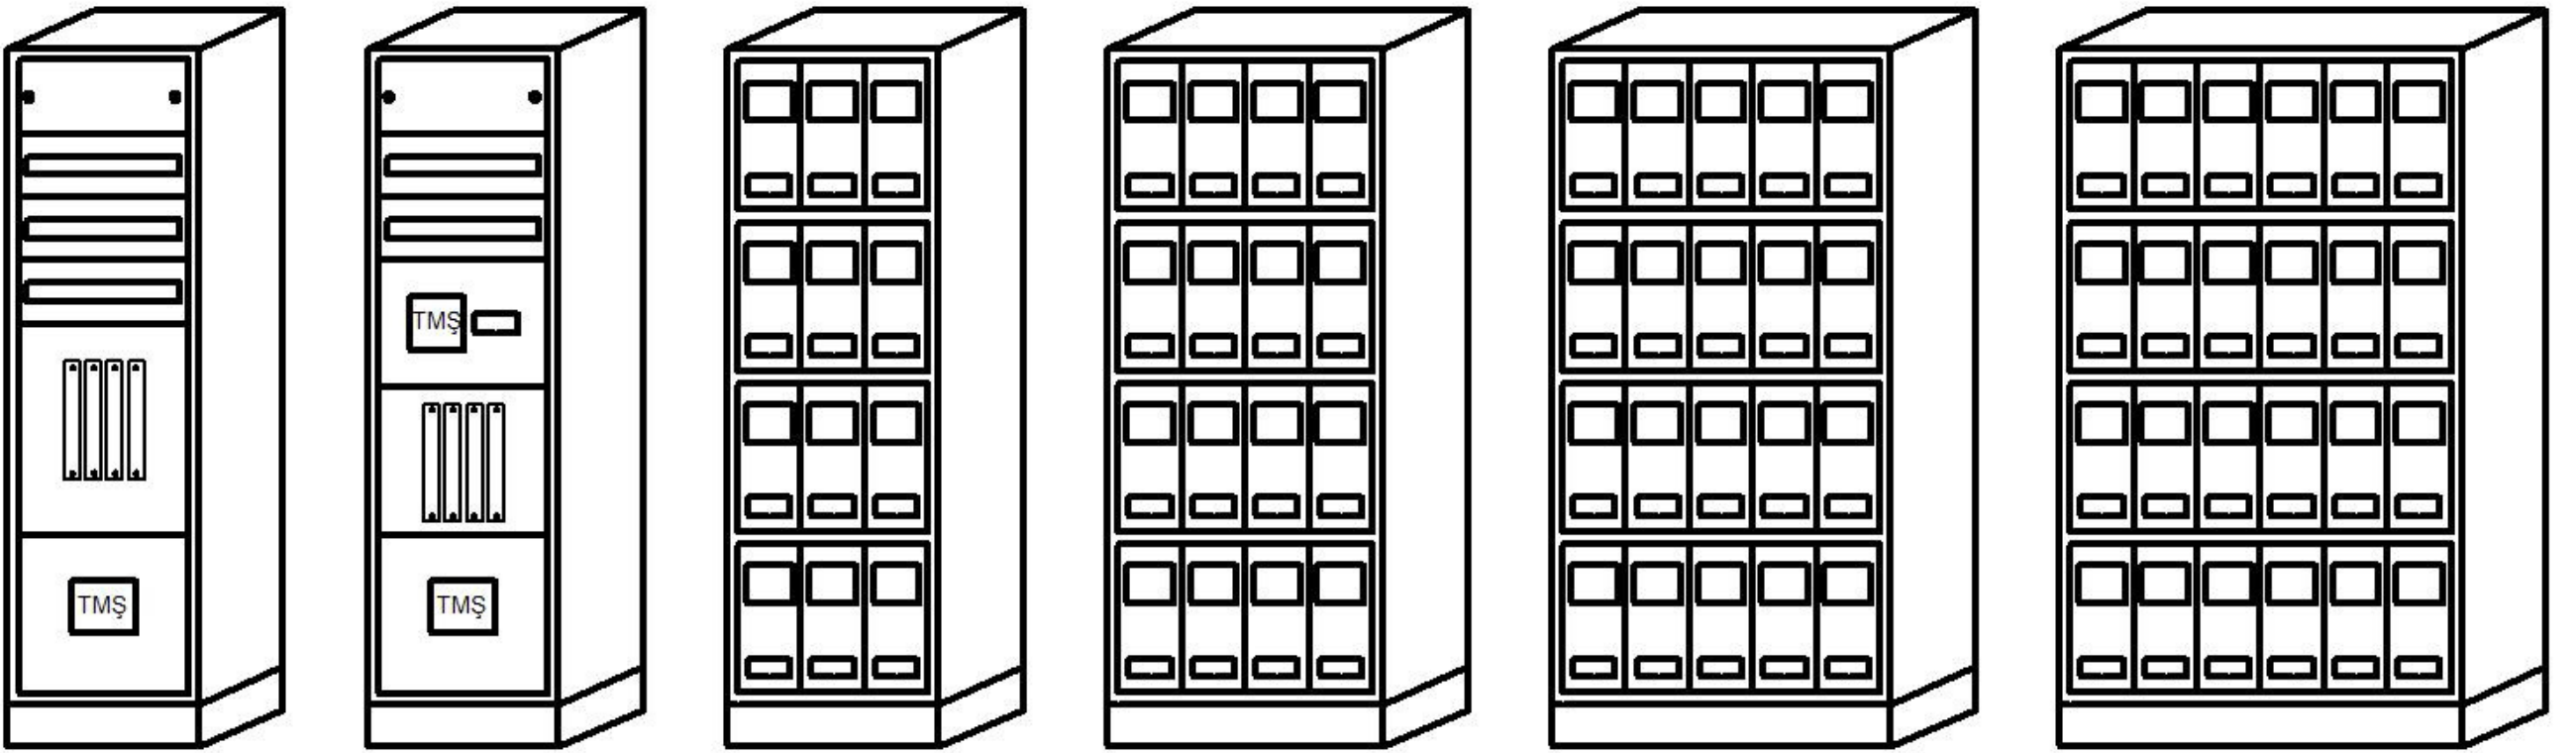

Dikili Tip Panolarımız;

Gövde : 2 mm
Kapak : 1,5 mm
Plaka : 1 mm
Yan Sac : 1 mm
Arka Sac : 1 mm
Baza : 100 mm
Derinlik : 400 mm

ECO Serisi Panolarımız;

Gövde : 1 mm
Kapak : 1 mm
Plaka : 0,8 mm
Baza : 100 mm
Derinlik : 300 mm

Pano ölçüleri projelerinize göre değişkenlik gösterir.

Fiyat Sorunuz