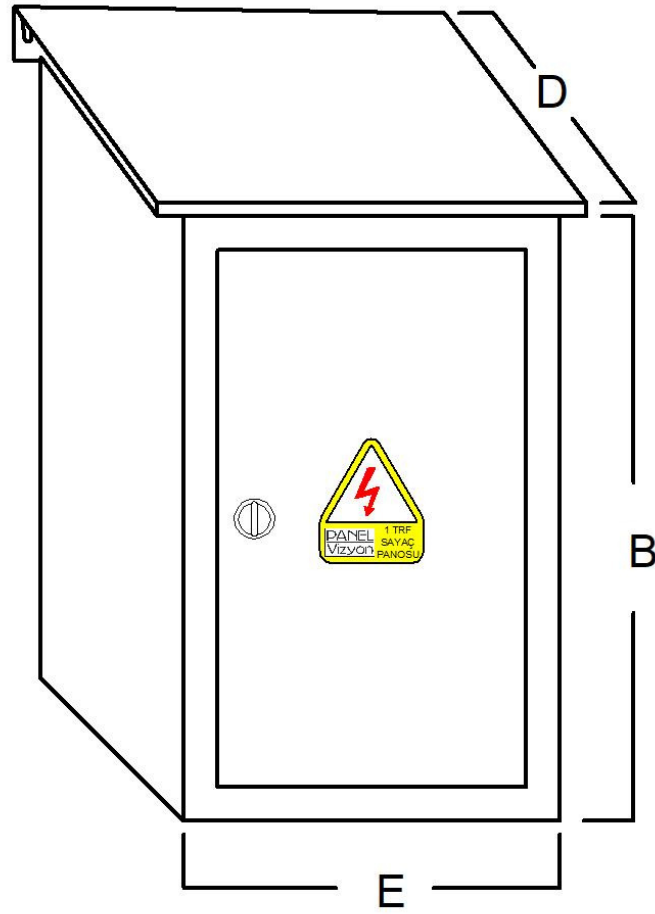

Liste Fiyatı : ₺ 1.160,00

Fiyatlarımıza KDV Dahil Değildir.

1 MONOFAZE SAYAÇLI ŞAPKALI PANO

Perde Görünüş

Kapak Görünüş

Pano Ölçüsü : (ExBxD) 280x450x150 mm
6 W Otomat
1 Monofaze Priz
1 Monofaze Sayaç
RAL 7035 – 0,8mm