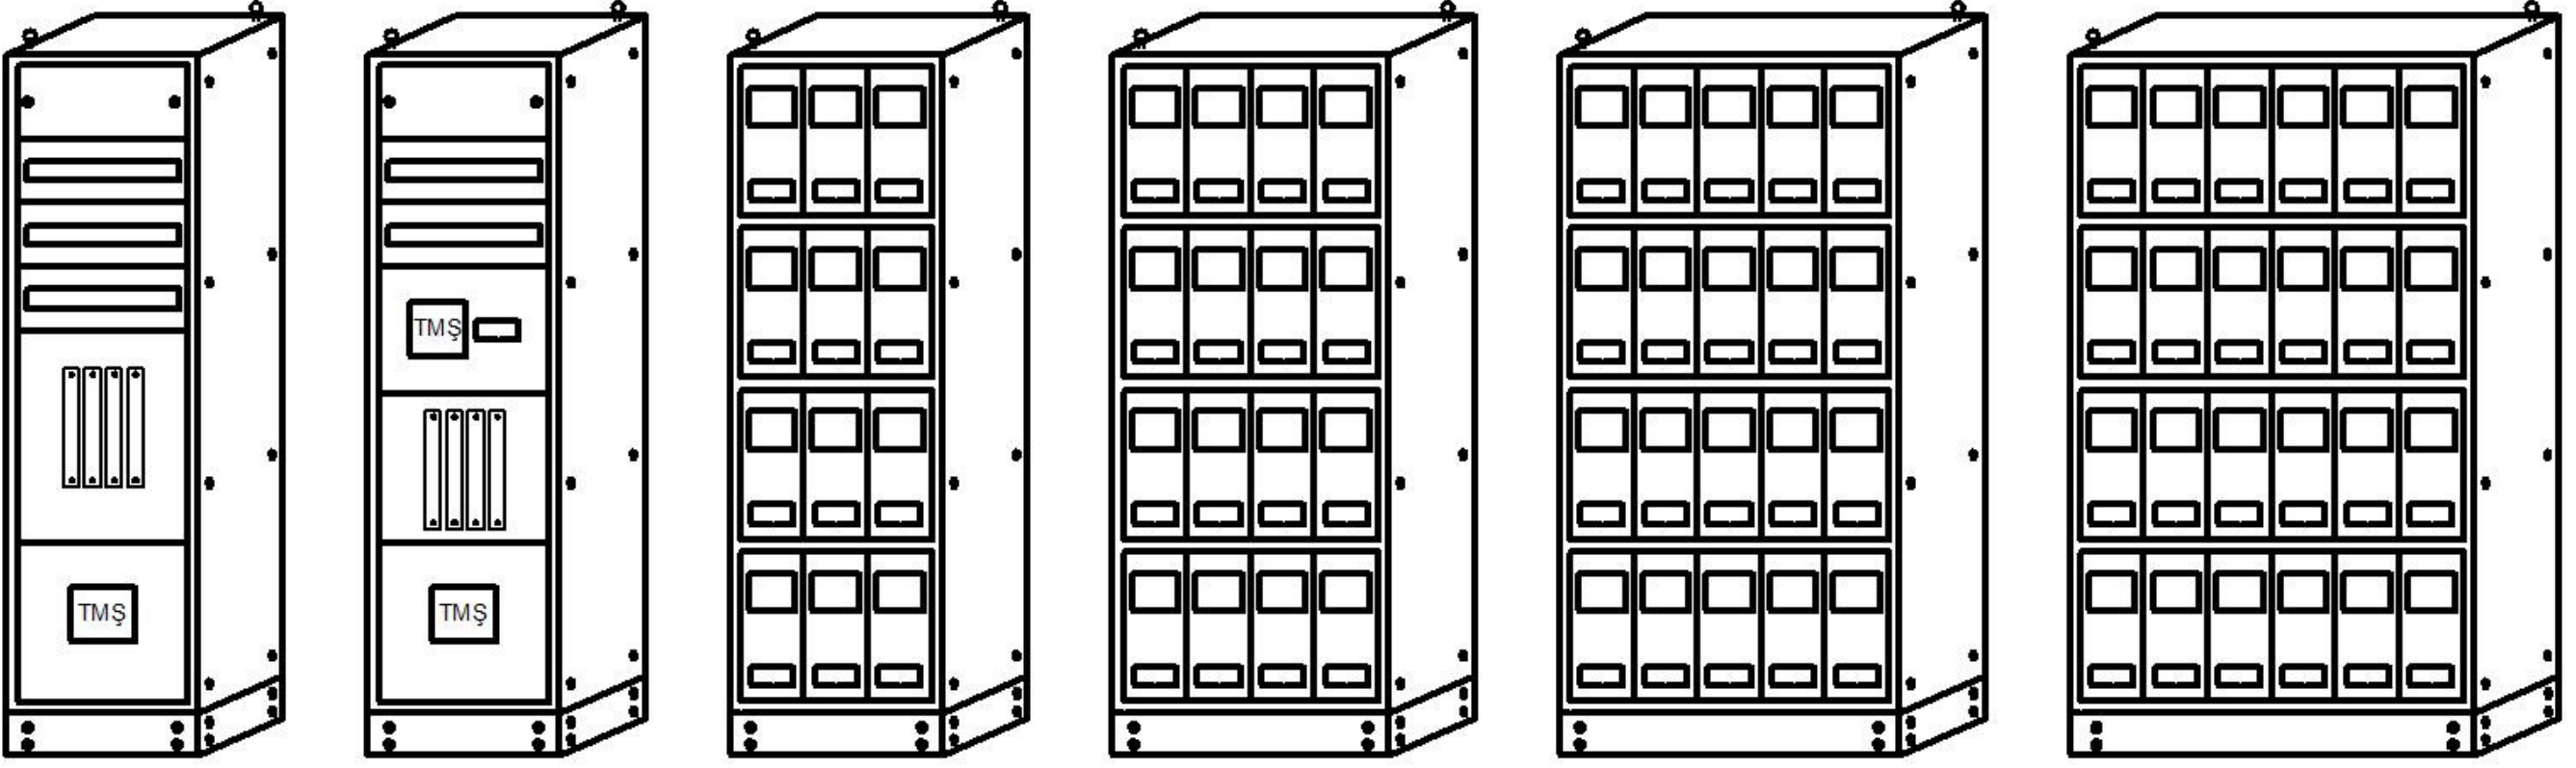

DİKİLİ TİP SAYAÇ PANOLARI

DİKİLİ TİP (ECO Serisi) SAYAÇ PANOLARI