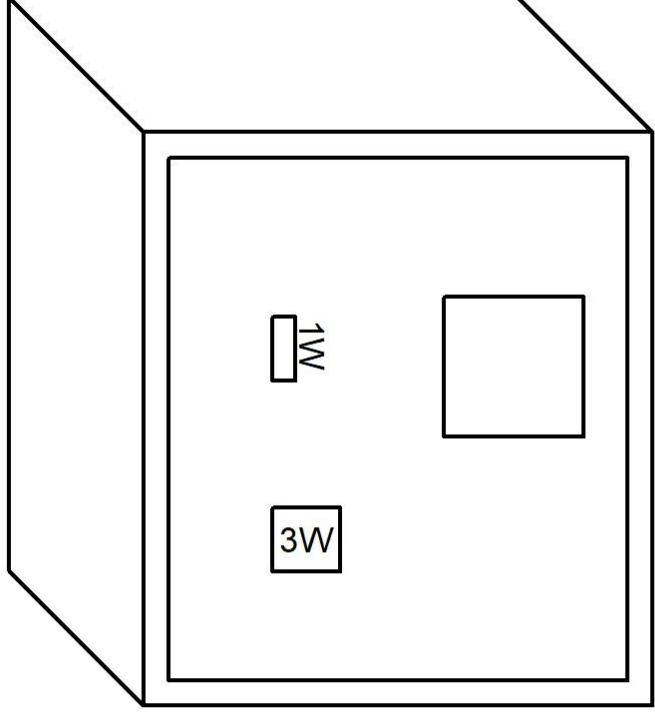

1 MONOFAZE SAYAÇLI PANO (YEDAŞ ŞARTNAMESİNE UYGUN)

Perde Görünüş