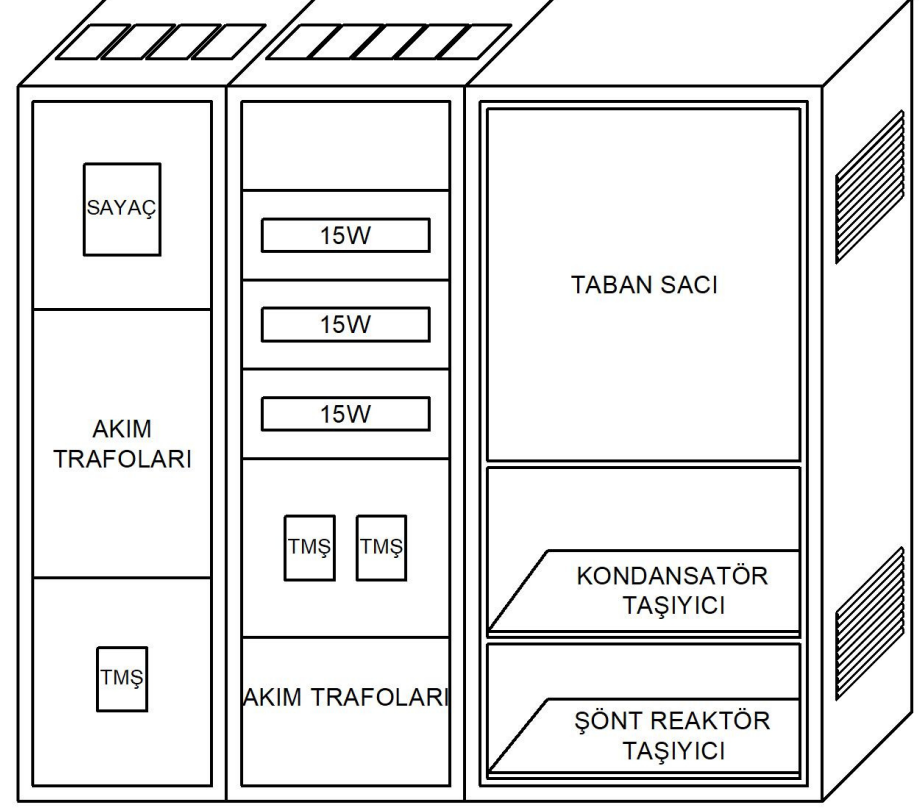

Pano ölçüleri projelerinize göre değişkenlik gösterir.

Fiyat Sorunuz

SIVA ÜSTÜ ÖLÇÜ, DAĞITIM VE KOMPAZASYON PANOSU

PNL-ÖDKP-SÜ-1

Perde Görünüş

Kapak Görünüş

PNL-ÖDKP-SÜ-2

Perde Görünüş