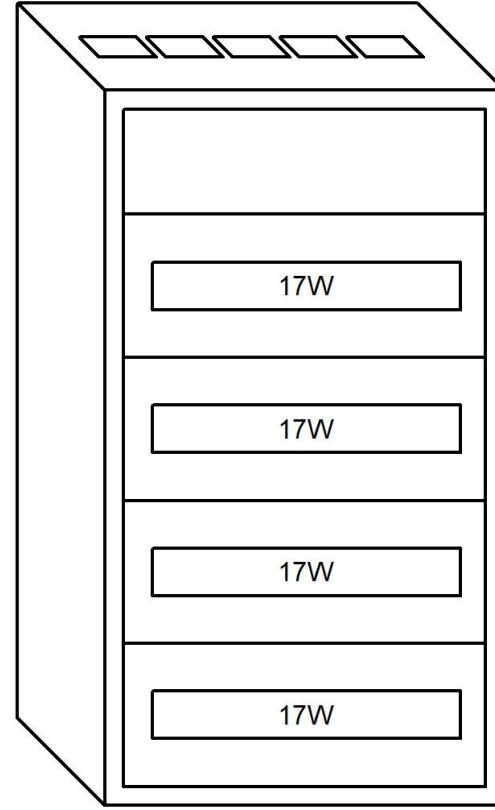

KAT DAĞITIM PANOSU

Perde Görünüş

Kapak Görünüş

Perde Görünüş

Kapak Görünüş

ÜRÜN KODU	ÜRÜN AÇIKLAMASI	PANO ÖLÇÜLERİ			SAC KALINLIKLARI		LİSTE FİYATI
		EN (mm)	BOY (mm)	DERİNLİK (mm)	Gövde	Perde Sacı	
PNL-KDP-SA24	24 W Otomat	300	395	130	0,8mm	0,8mm	₺ 820,00
PNL-KDP-SÜ24		320	450	130	0,8mm	0,8mm	₺ 1.000,00
PNL-KDP-SA36	36 W Otomat	300	545	130	0,8mm	0,8mm	₺ 1.140,00
PNL-KDP-SÜ36		320	600	130	0,8mm	0,8mm	₺ 1.340,00
PNL-KDP-SA51	51 W Otomat	400	545	130	0,8mm	0,8mm	₺ 1.500,00
PNL-KDP-SÜ51		420	600	130	0,8mm	0,8mm	₺ 1.760,00
PNL-KDP-SA68	68 W Otomat	400	695	130	0,8mm	0,8mm	₺ 1.940,00
PNL-KDP-SÜ68		420	750	130	0,8mm	0,8mm	₺ 2.200,00

Fiyatlarımıza KDV Dahil Değildir.