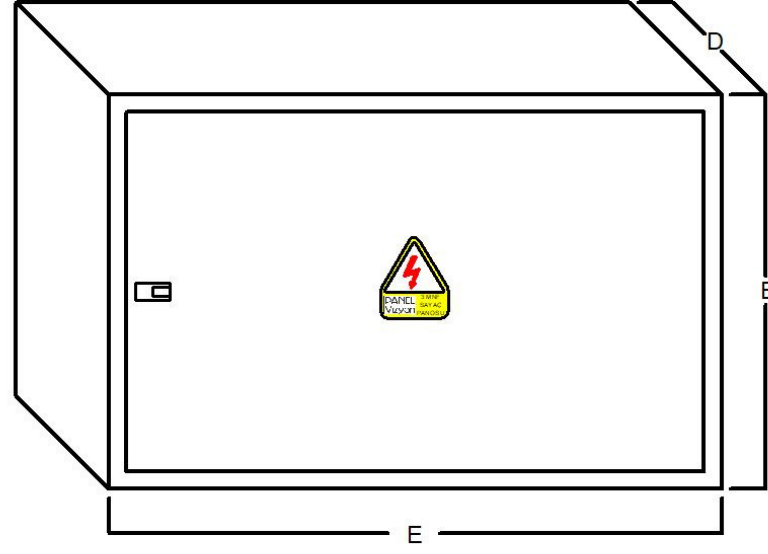

Kapak Görünüş

Sıva Üstü : (ExBxD) 700x450x150 mm
15 W Otomat
3 Monofaze Sayaç
RAL 7035 – 0,8mm

Liste Fiyatı : ₺ 2.200,00

Fiyatlarımıza KDV Dahil Değildir.