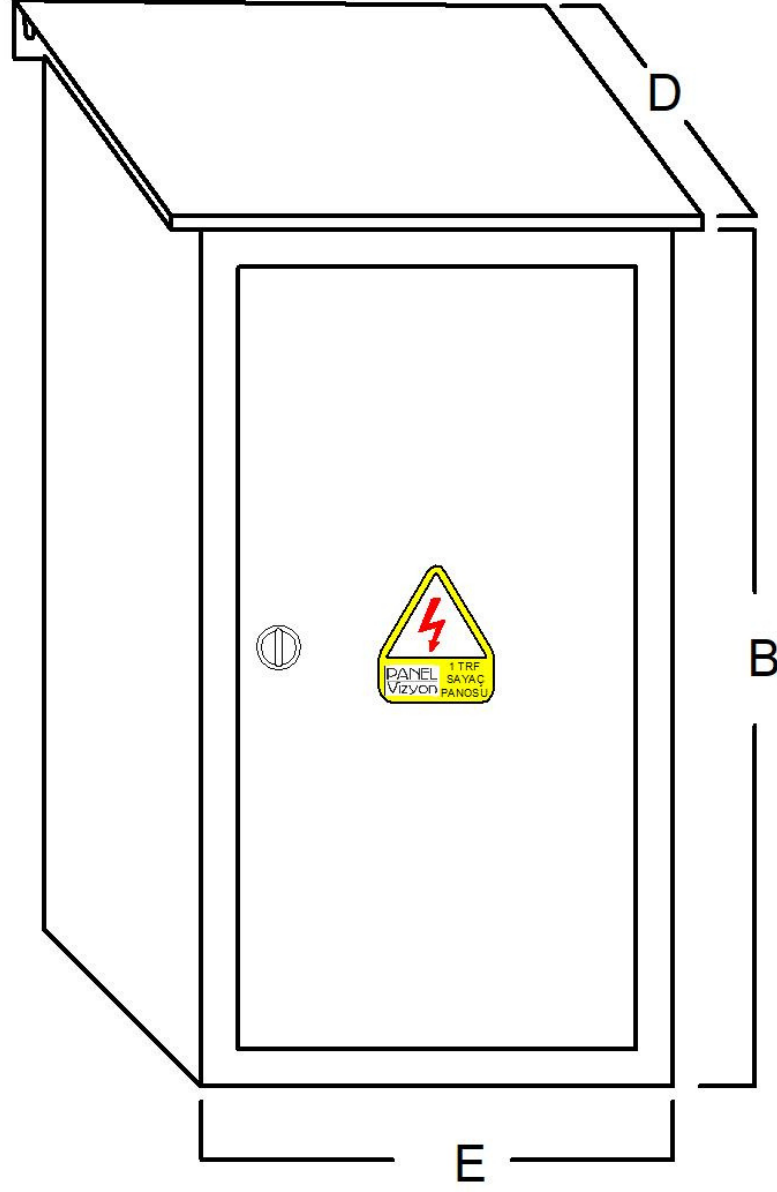

Kapak Görünüş

Sıva Üstü : (ExBxD) 320x600x150 mm
12 W Otomat
1 Monofaze Priz
1 Trifaze Priz
1 Trifaze Sayaç
RAL 7035 – 0,8mm

Liste Fiyatı : ₺ 1.160,00

Fiyatlarımıza KDV Dahil Değildir.

1 MONOFAZE SAYAÇLI ŞAPKALI PANO