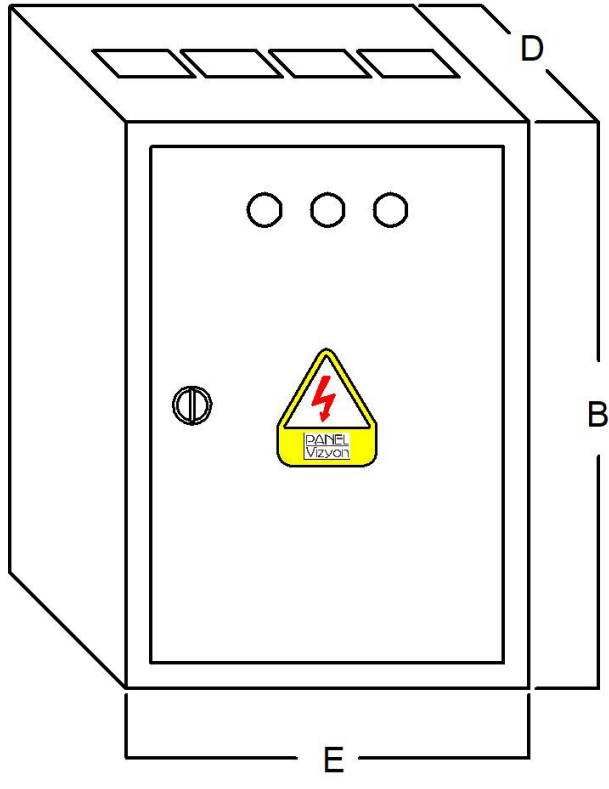

KAT DAĞITIM PANOSU

Perde Görünüş

Kapak Görünüş

Perde Görünüş

Kapak Görünüş

ÜRÜN KODU	ÜRÜN AÇIKLAMASI	PANO ÖLÇÜLERİ			SAC KALINLIKLARI		LİSTE FİYATI
		EN (mm)	BOY (mm)	DERİNLİK (mm)	Gövde	Perde Sacı	
PNL-KDP-SA24	24 W Otomat	300	395	130	0,8mm	0,8mm	₺ 820,00
PNL-KDP-SÜ24		320	450	130	0,8mm	0,8mm	₺ 1.000,00
PNL-KDP-SA36	36 W Otomat	300	545	130	0,8mm	0,8mm	₺ 1.140,00
PNL-KDP-SÜ36		320	600	130	0,8mm	0,8mm	₺ 1.340,00
PNL-KDP-SA51	51 W Otomat	400	545	130	0,8mm	0,8mm	₺ 1.500,00
PNL-KDP-SÜ51		420	600	130	0,8mm	0,8mm	₺ 1.760,00
PNL-KDP-SA68	68 W Otomat	400	695	130	0,8mm	0,8mm	₺ 1.940,00
PNL-KDP-SÜ68		420	750	130	0,8mm	0,8mm	₺ 2.200,00

Fiyatlarımıza KDV Dahil Değildir.