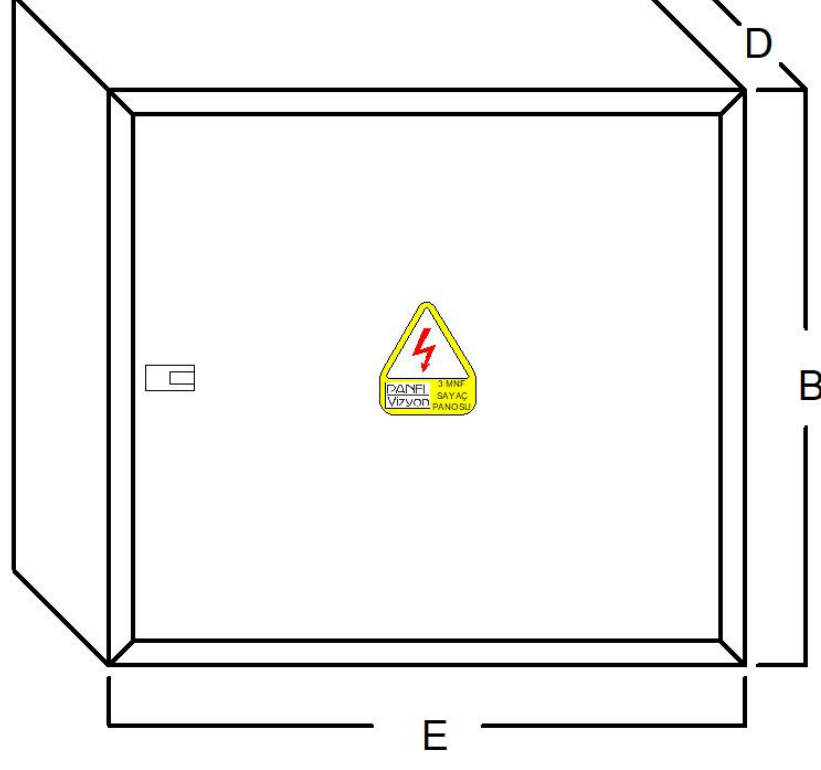

Kapak Görünüş

Sıva Üstü : (ExBxD) 520x470x110 mm
Sıva Altı : (ExBxD) 480x430x110 mm
1 Kaçak Akım Koruma Rölesi
(Kompakt Şalter Takılabilir)
14 W Otomat
3 Monofaze Sayaç
RAL 7035 – 0,8mm

Liste Fiyatı : ₺ 1.570,00

Fiyatlarımıza KDV Dahil Değildir.