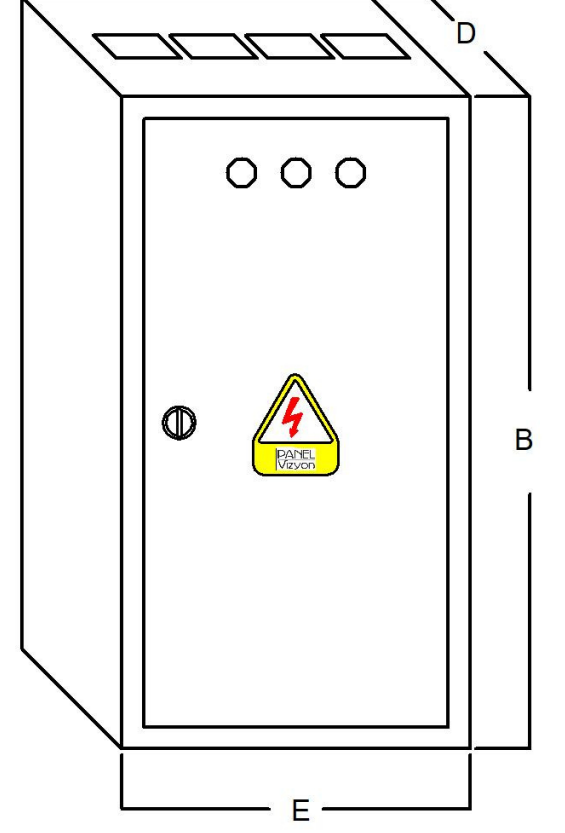

KAT DAĞITIM PANOSU

Perde Görünüş

Kapak Görünüş

Perde Görünüş

Kapak Görünüş

ÜRÜN KODU	ÜRÜN AÇIKLAMASI	PANO ÖLÇÜLERİ			SAC KALINLIKLARI		LİSTE FİYATI
		EN (mm)	BOY (mm)	DERİNLİK (mm)	Gövde	Perde Sacı	
PNL-KDP-SA24	24 W Otomat	300	395	130	0,8mm	0,8mm	₺ 820,00
PNL-KDP-SÜ24		320	450	130	0,8mm	0,8mm	₺ 1.000,00
PNL-KDP-SA36	36 W Otomat	300	545	130	0,8mm	0,8mm	₺ 1.140,00
PNL-KDP-SÜ36		320	600	130	0,8mm	0,8mm	₺ 1.340,00
PNL-KDP-SA51	51 W Otomat	400	545	130	0,8mm	0,8mm	₺ 1.500,00
PNL-KDP-SÜ51		420	600	130	0,8mm	0,8mm	₺ 1.760,00
PNL-KDP-SA68	68 W Otomat	400	695	130	0,8mm	0,8mm	₺ 1.940,00
PNL-KDP-SÜ68		420	750	130	0,8mm	0,8mm	₺ 2.200,00

Fiyatlarımıza KDV Dahil Değildir.