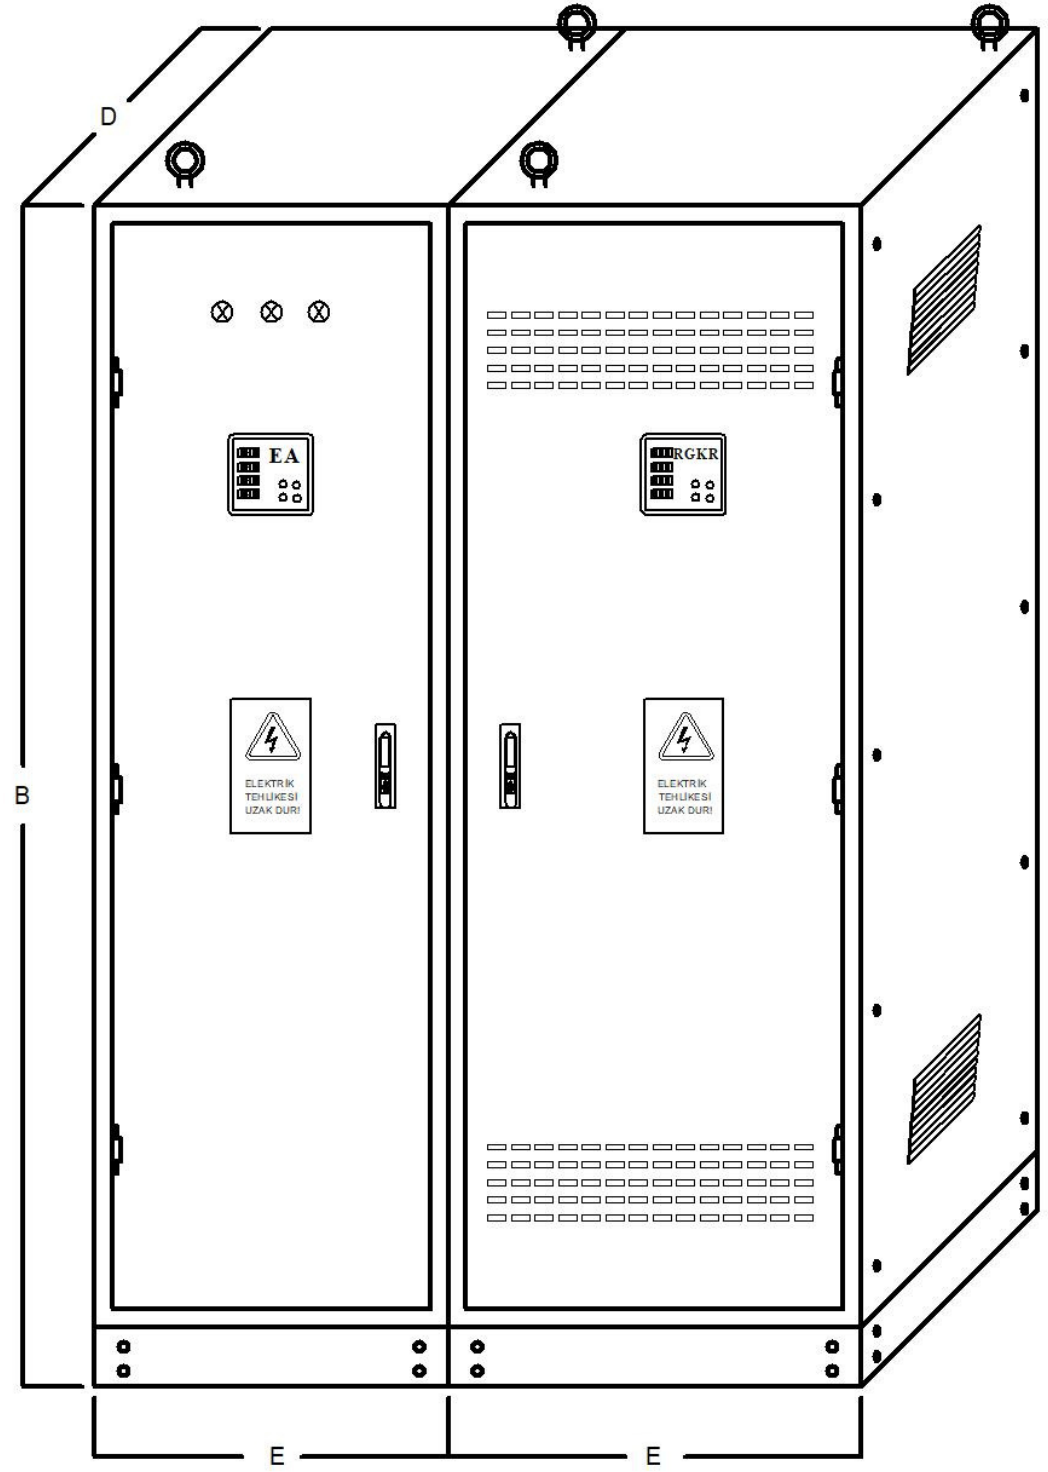

Kapak Görünüş

EN (E) (mm)	BOY (B)(mm)	DERİNLİK (D) (mm)	Direk	Yan Sac	Arka Sac	Kapak	Plaka
500	1600	45 - 50	2 mm	1mm	1mm	1,5 mm	1mm
600	1800	45 - 50	2 mm	1mm	1mm	1,5 mm	1mm
700	2000	45 - 50 - 60 - 70 - 80	2 mm	1,2mm	1,2mm	2 mm	1,2mm
800	2100	45 - 50 - 60 - 70 - 80	2 mm	1,2mm	1,2mm	2 mm	1,2mm

Dikili Tip panolarımız;

Ölçü dağıtım ve Kompanzasyon kısımları projenize uygun şekilde imal edilir.

Dikili tip panolarımız ECO serisi olarak da üretilir. ECO serisi panolarda ölçüler tablodan farklı olarak projenize uygun şekilde tasarlanır.

Bilgi ve fiyat talepleriniz için iletişime geçiniz.