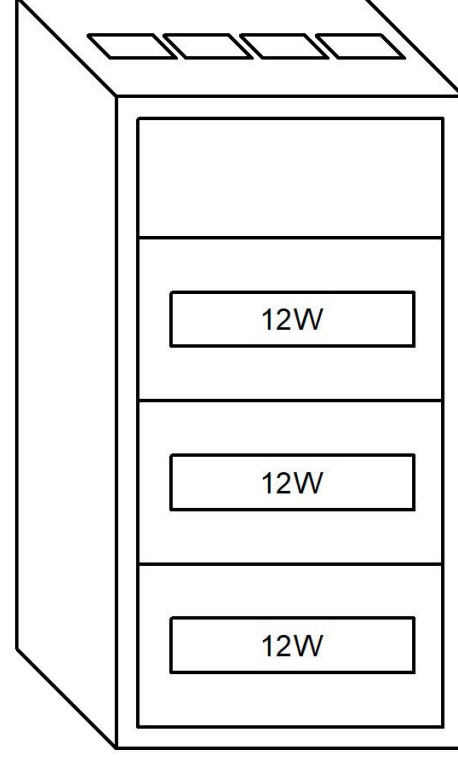

KAT DAĞITIM PANOSU

Perde Görünüş

Kapak Görünüş

Perde Görünüş

Kapak Görünüş

ÜRÜN KODU	ÜRÜN AÇIKLAMASI	PANO ÖLÇÜLERİ			SAC KALINLIKLARI		LİSTE FİYATI
		EN (mm)	BOY (mm)	DERİNLİK (mm)	Gövde	Perde Sacı	
PNL-KDP-SA24	24 W Otomat	300	395	130	0,8mm	0,8mm	₺ 820,00
PNL-KDP-SÜ24		320	450	130	0,8mm	0,8mm	₺ 1.000,00
PNL-KDP-SA36	36 W Otomat	300	545	130	0,8mm	0,8mm	₺ 1.140,00
PNL-KDP-SÜ36		320	600	130	0,8mm	0,8mm	₺ 1.340,00
PNL-KDP-SA51	51 W Otomat	400	545	130	0,8mm	0,8mm	₺ 1.500,00
PNL-KDP-SÜ51		420	600	130	0,8mm	0,8mm	₺ 1.760,00
PNL-KDP-SA68	68 W Otomat	400	695	130	0,8mm	0,8mm	₺ 1.940,00
PNL-KDP-SÜ68		420	750	130	0,8mm	0,8mm	₺ 2.200,00

Fiyatlarımıza KDV Dahil Değildir.