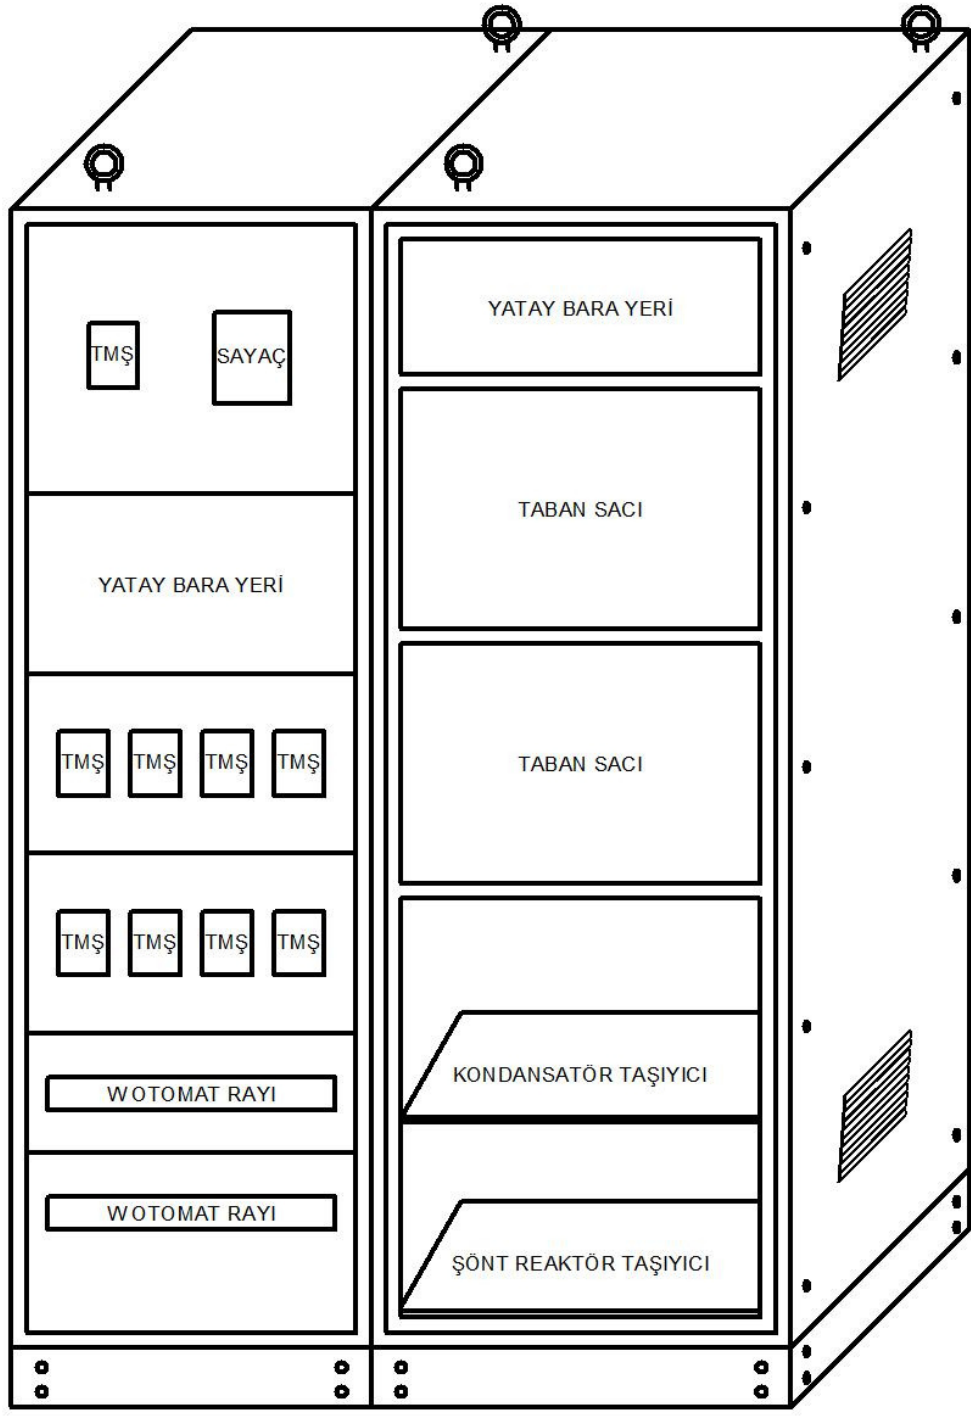

DİKİLİ TİP ÖLÇÜ, DAĞITIM VE KOMPAZASYON PANOSU

Perde Görünüş