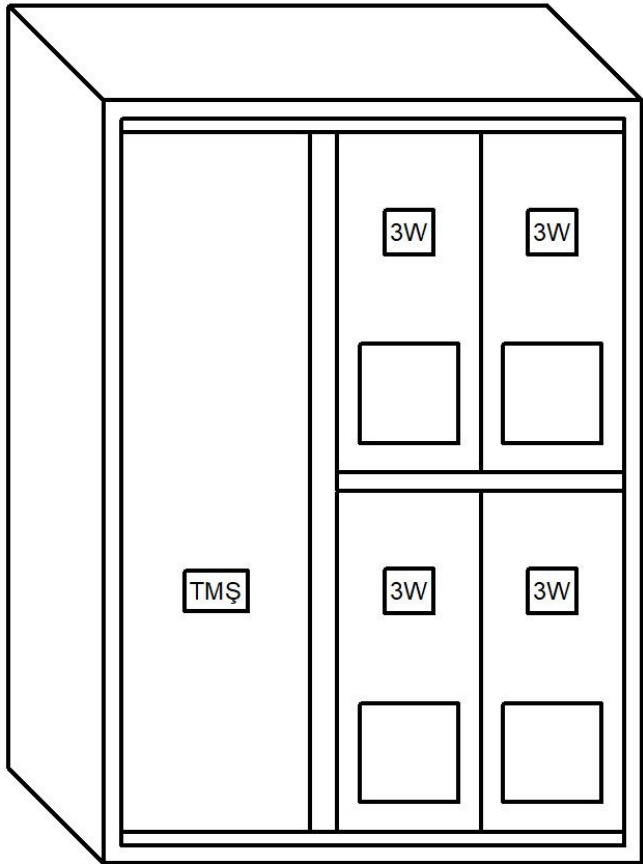

4 MONOFAZE SAYAÇLI PANO (YEDAŞ ŞARTNAMESİNE UYGUN)

Perde Görünüş