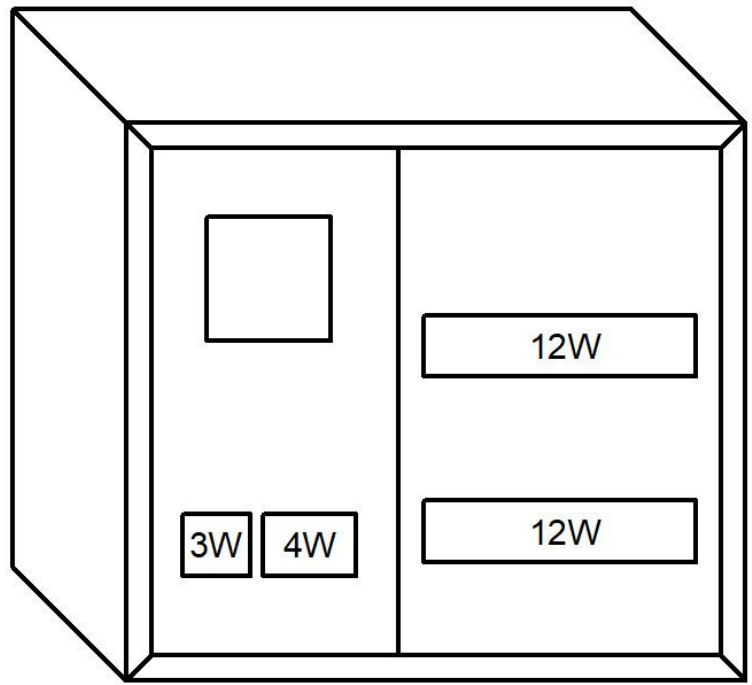

1 TRİFAZE SAYAÇLI SANAYİ PANOSU (7+24 W Otomat)

Perde Görünüş