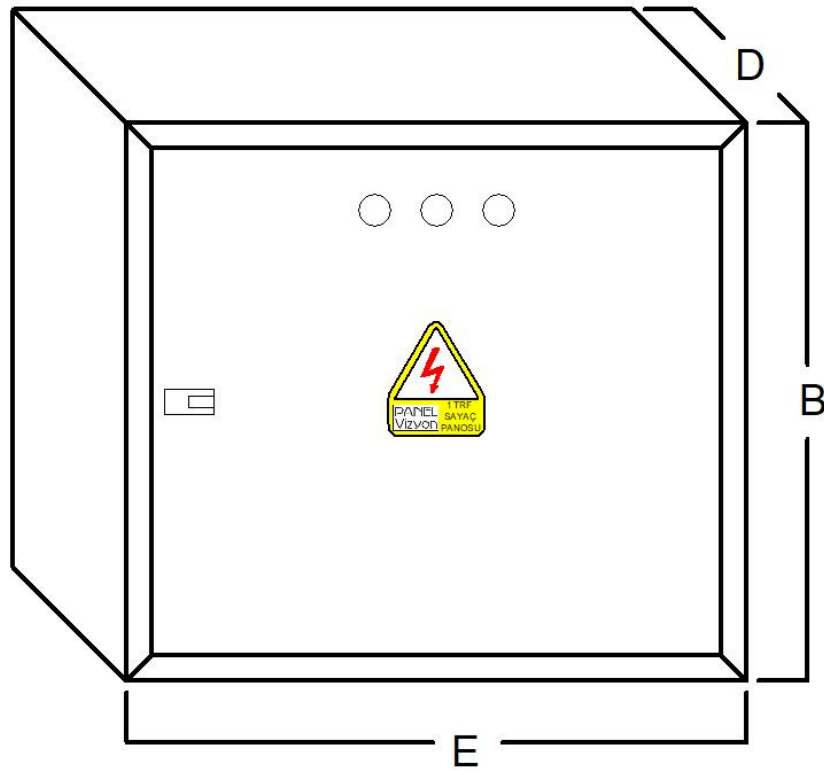

Kapak Görünüş

Sıva Üstü : (ExBxD) 500x450x130 mm
Sıva Altı : (ExBxD) 450x430x130 mm
Giriş : 7W Otomat
Çıkış : 24W Otomat
Sinyal lambaları
1 Trifaze Sayaç
RAL 7035 – 0,8mm

Liste Fiyatı : ₺ 1.470,00

Fiyatlarımıza KDV Dahil Değildir.