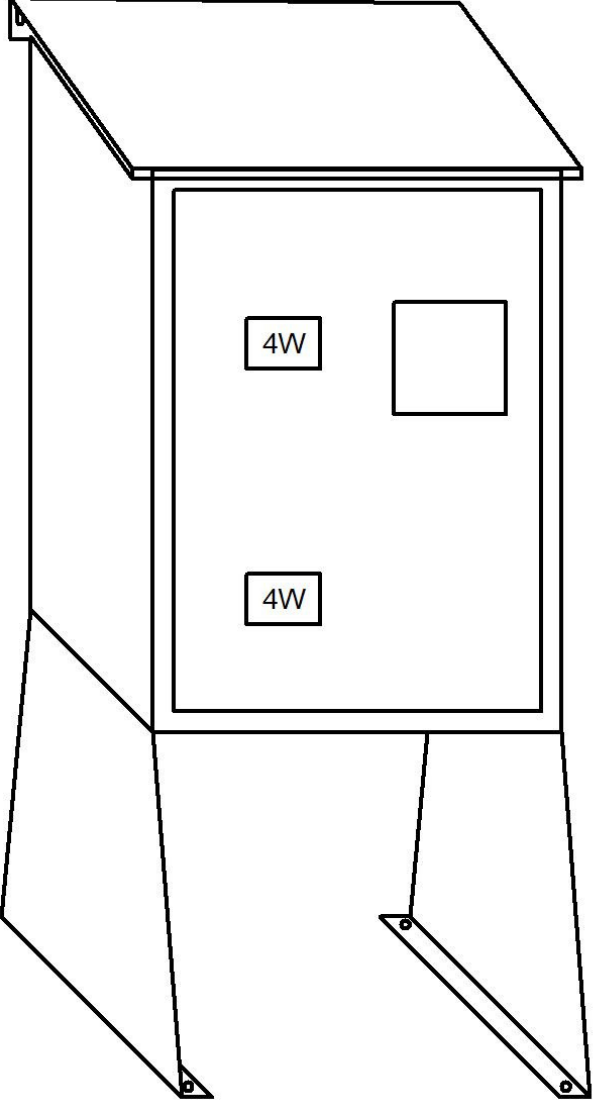

1 TRİFAZE SAYAÇLI HARİCİ TİP PANO (YEDAŞ ŞARTNAMESİNE UYGUN)

Perde Görünüş