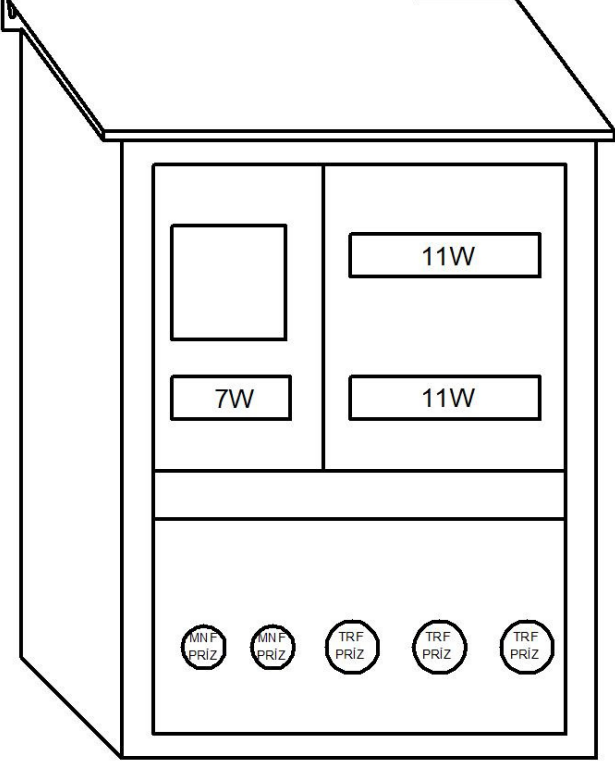

1 TRİFAZE SAYAÇLI ŞAPKALI PANO (ŞANTIYE PANOSU)

Perde Görünüş