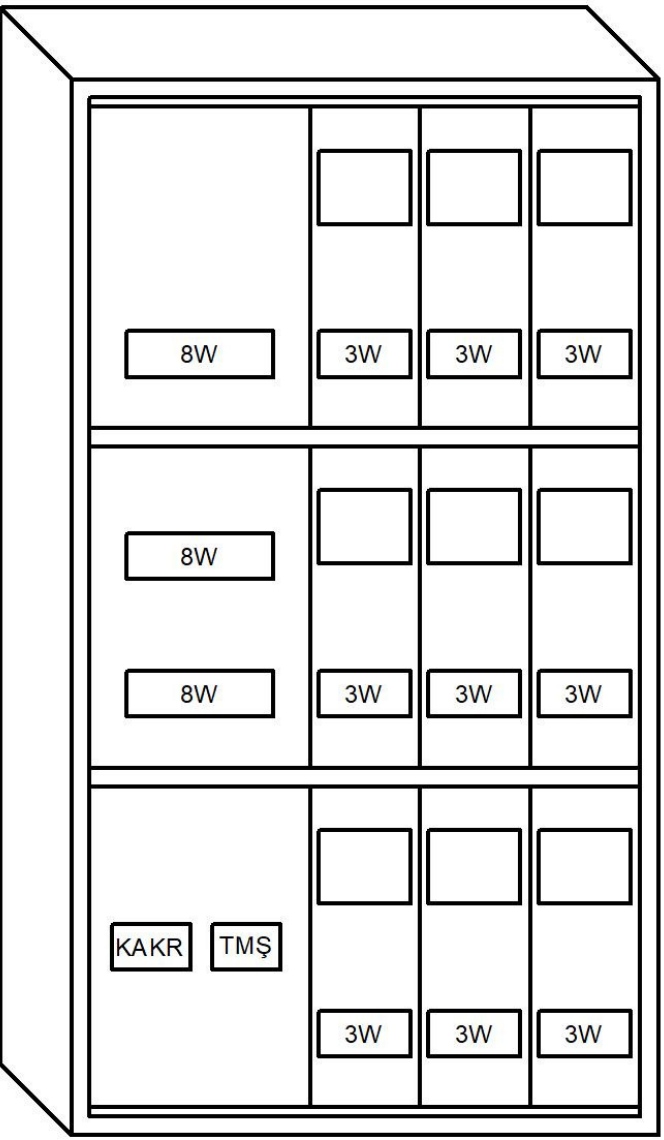

9 MONOFAZE SAYAÇ PANOSU

Perde Görünüş