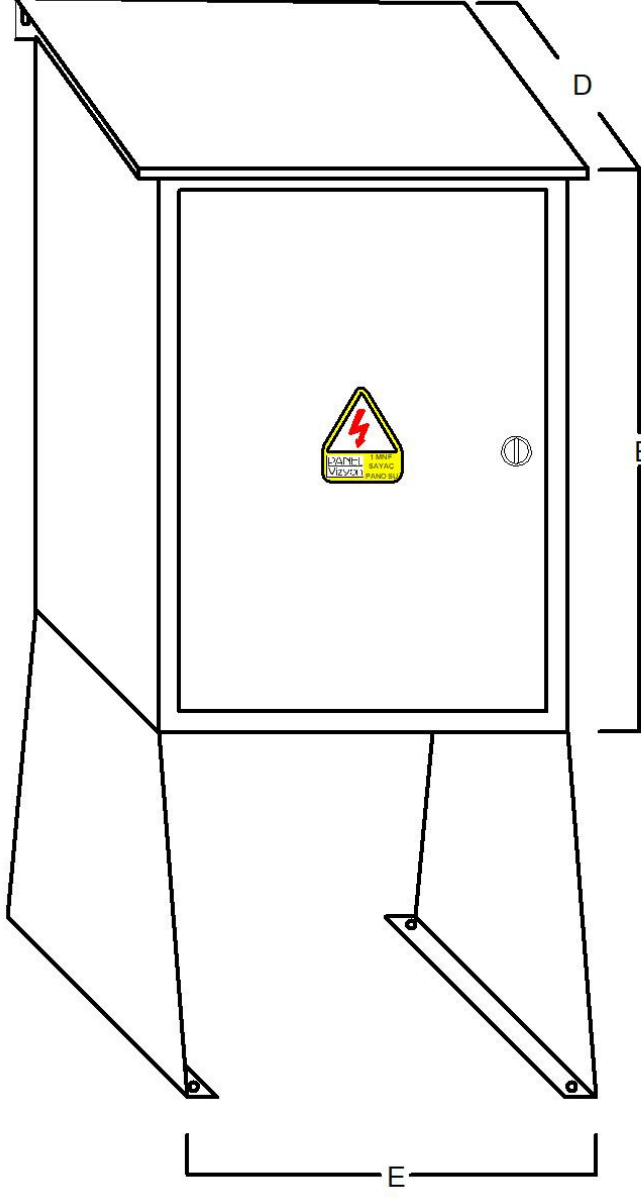

Kapak Görünüş

Pano Ölçüsü : (ExBxD) 450x550x170 mm
8 W Otomat
3 Monofaze Sayaç
350mm Pano Ayağı
RAL 7035 – 0,8mm

Liste Fiyatı : ₺ 2.720,00

Fiyatlarımıza KDV Dahil Değildir.