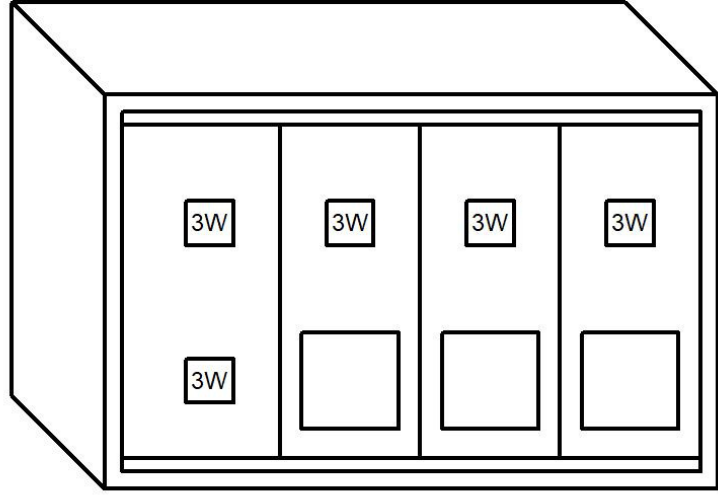

3 MONOFAZE SAYAÇLI PANO (YEDAŞ ŞARTNAMESİNE UYGUN)

Perde Görünüş