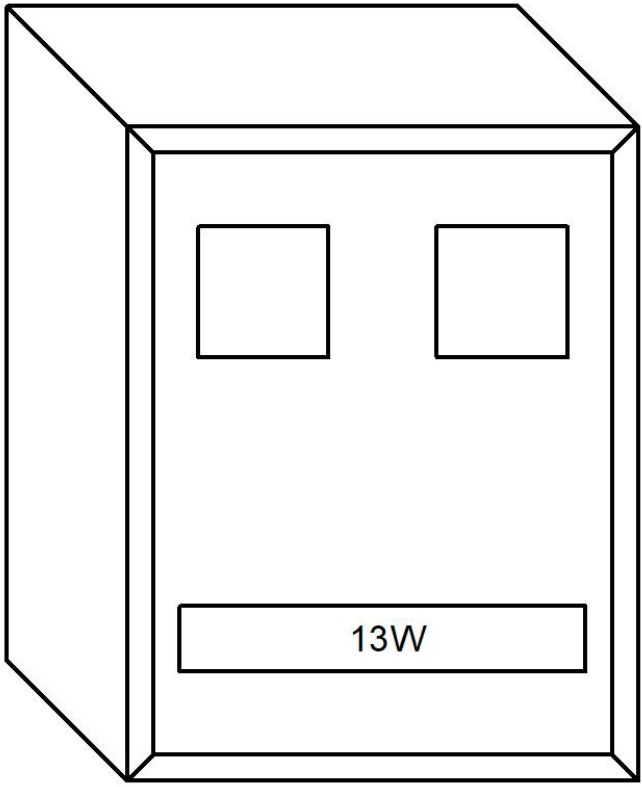

Perde Görünüş