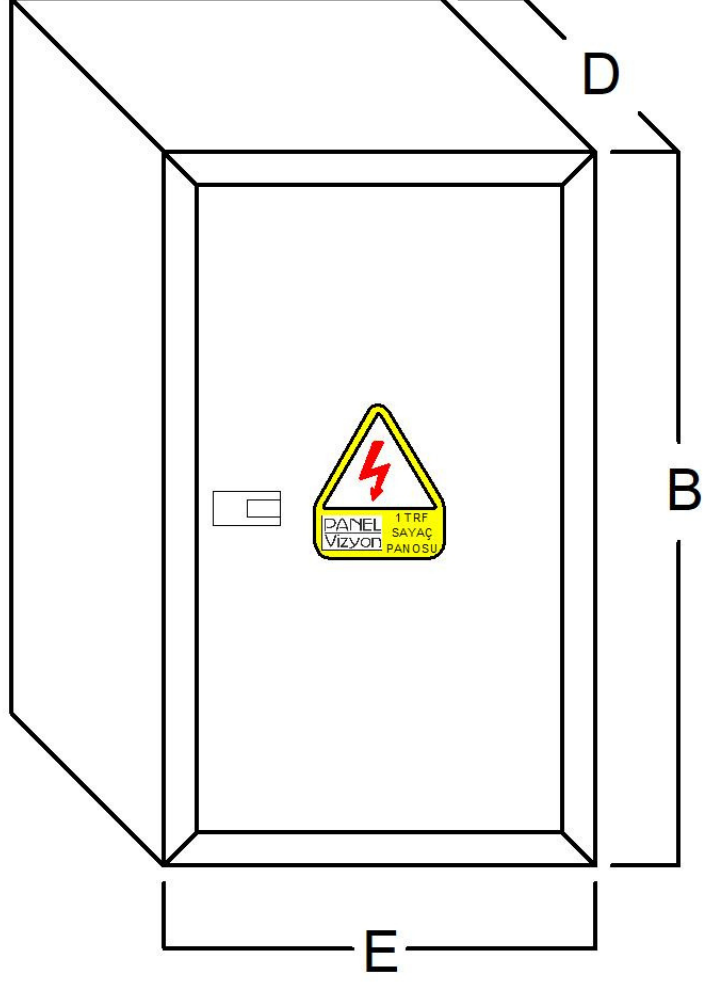

Kapak Görünüş

Sıva Üstü : (ExBxD) 300x450x130 mm
Sıva Altı : (ExBxD) 260x430x130 mm
10 W Otomat
1 Trifaze Sayaç
RAL 7035 – 0,8mm

Liste Fiyatı : ₺ 780,00

Fiyatlarımıza KDV Dahil Değildir.