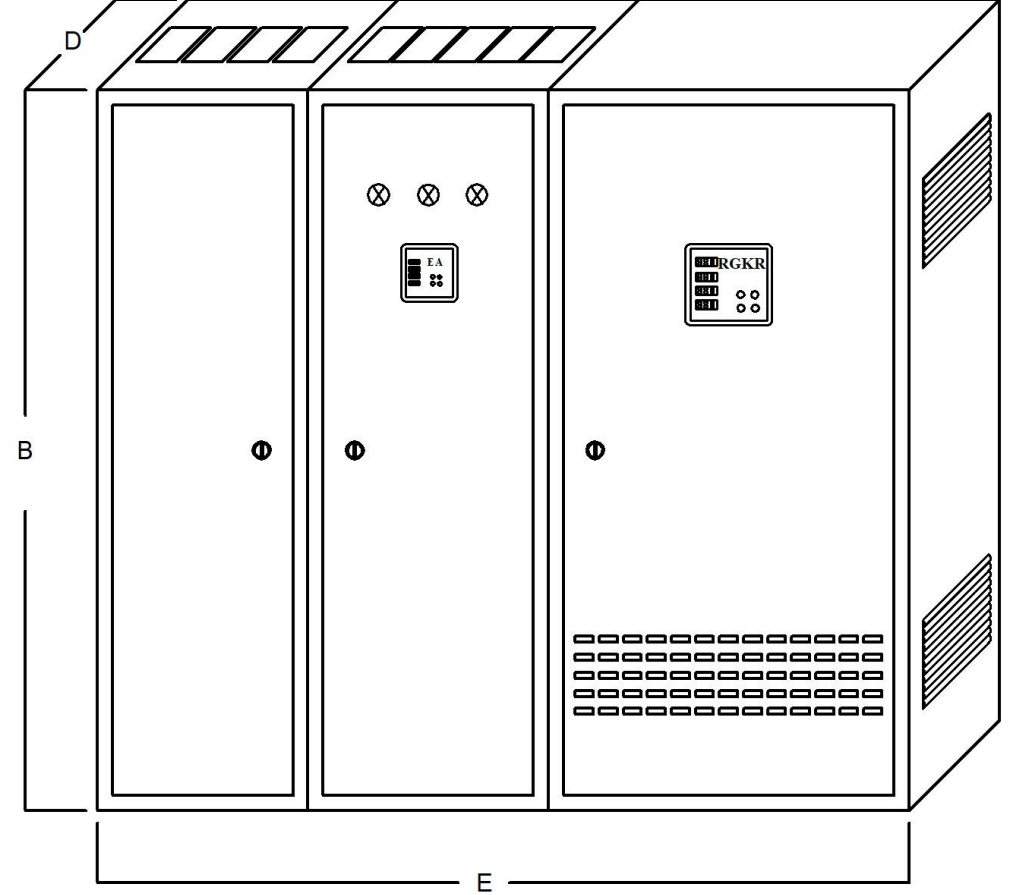

Pano ölçüleri projelerinize göre değişkenlik gösterir.

Fiyat Sorunuz

SIVA ÜSTÜ ÖLÇÜ, DAĞITIM VE KOMPAZASYON PANOSU

PNL-ÖDKP-SÜ-1

Perde Görünüş

Kapak Görünüş

PNL-ÖDKP-SÜ-2

Perde Görünüş