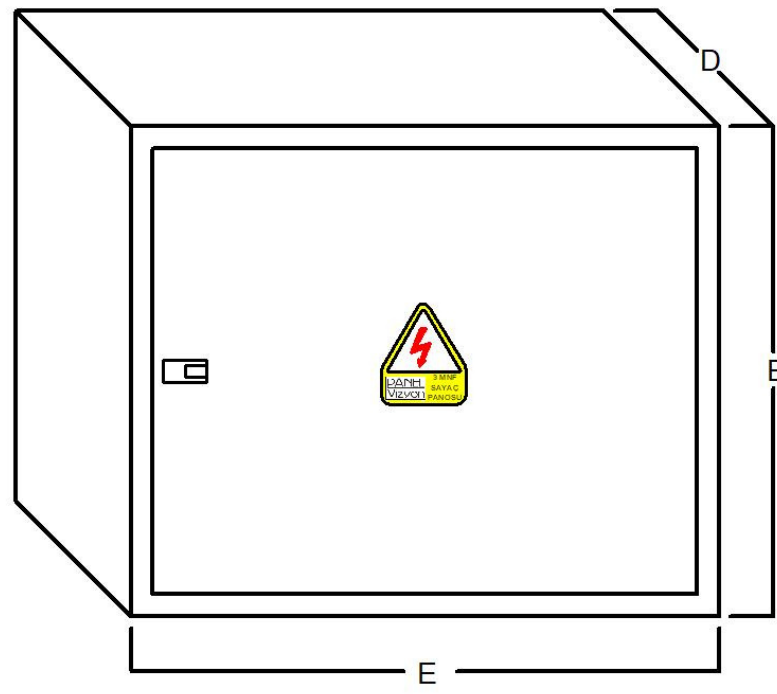

Kapak Görünüş

Sıva Üstü : (ExBxD) 540x450x150 mm
12 W Otomat
2 Monofaze Sayaç
RAL 7035 – 0,8mm

Liste Fiyatı : ₺ 1.720,00

Fiyatlarımıza KDV Dahil Değildir.