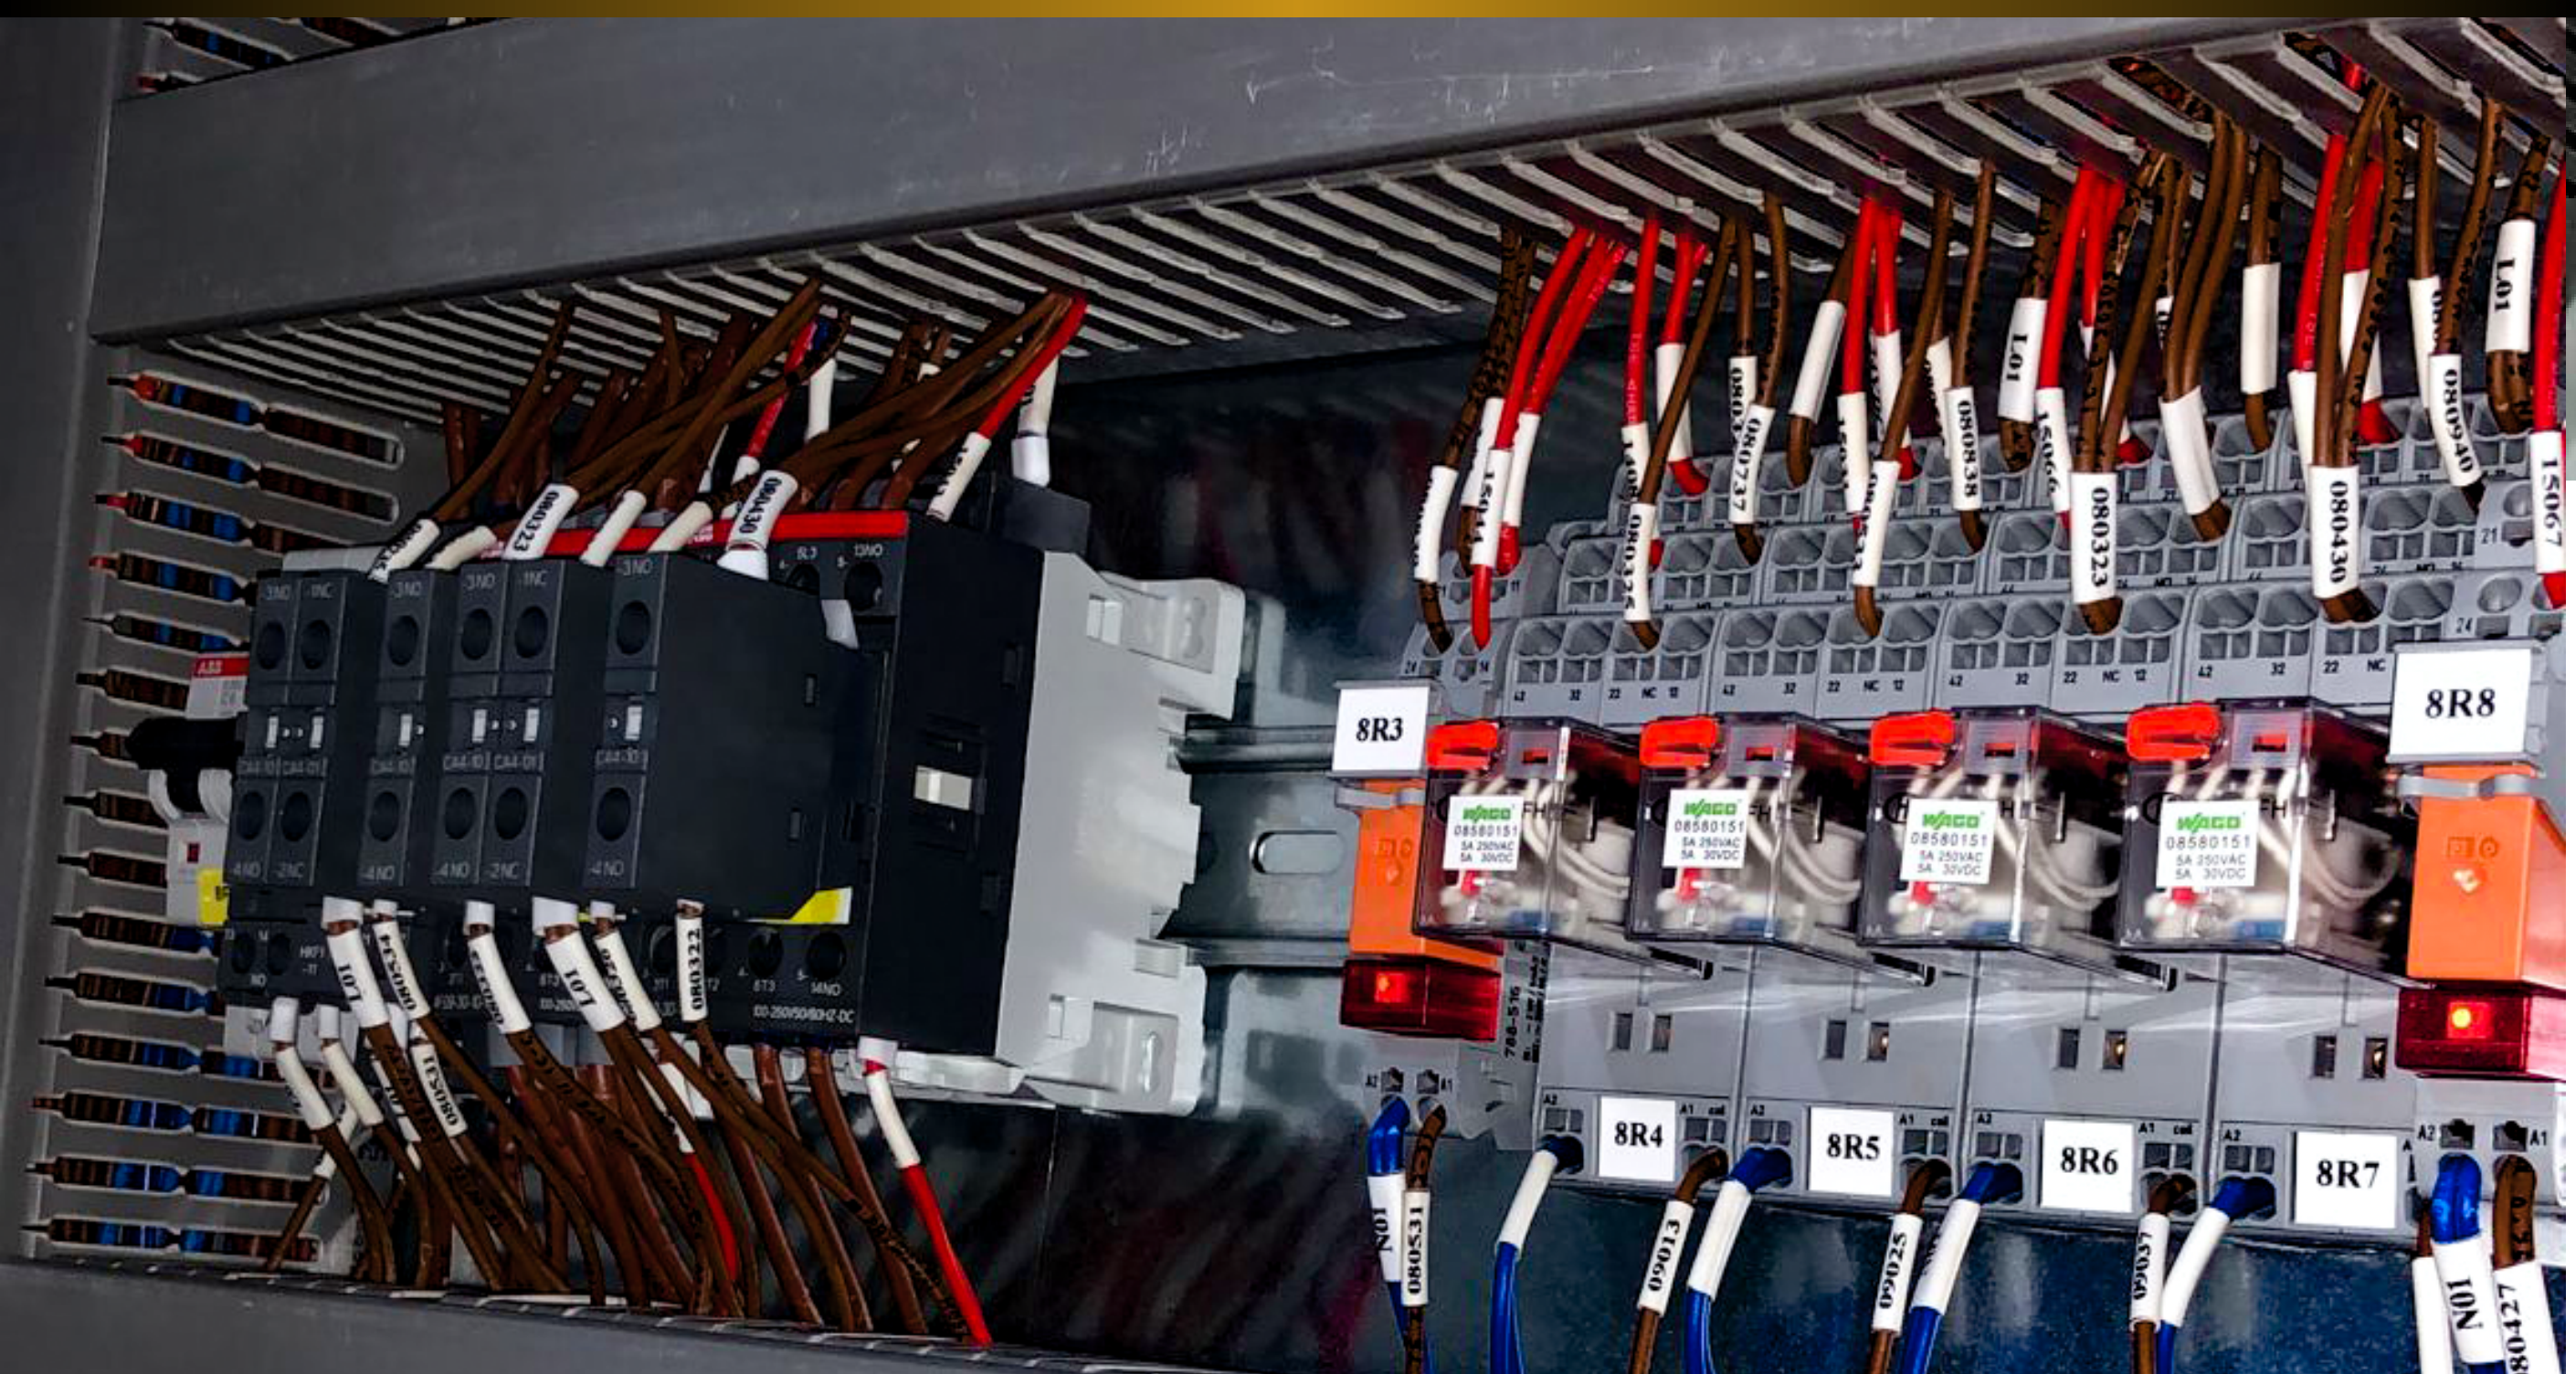

PANEL Vizyon

OCAK 2024

FIYAT LİSTESİ